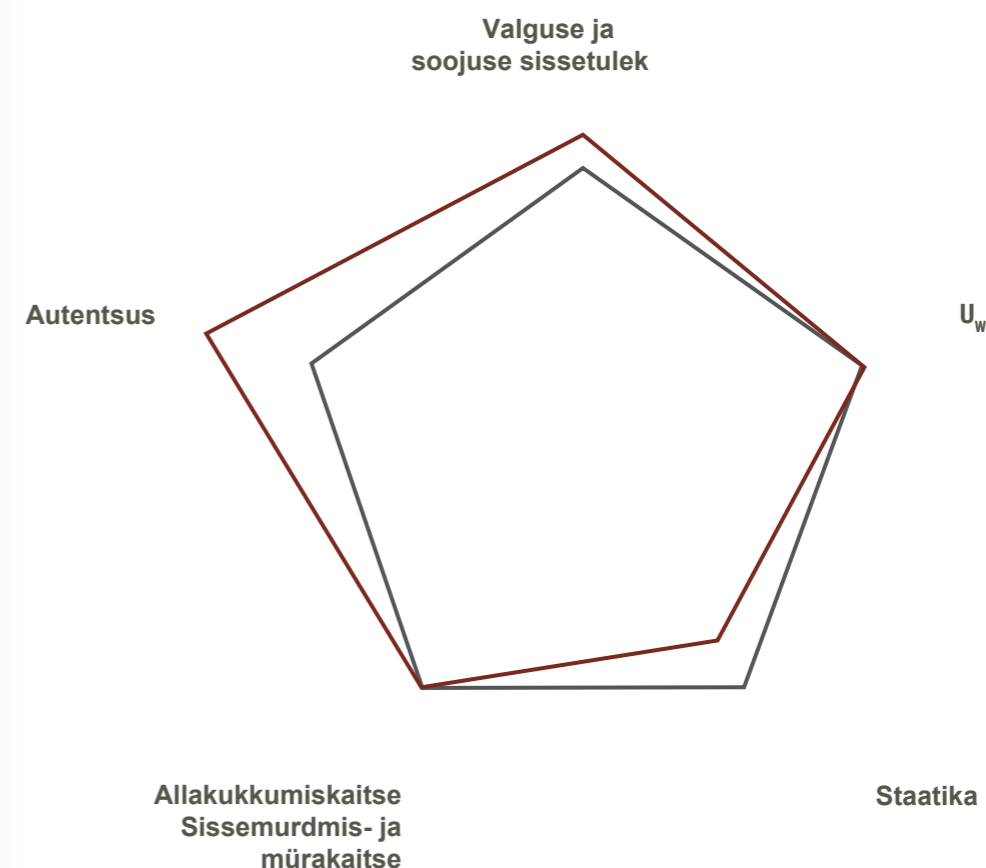

Staatika

Standardlahenduses lubatud aknakõrgus 2,35 m katab ära kõik olulised elamuehituses ettetulevad mõõdud.

Valgus

Suurem klaasi osakaal teeb free'ist suurima valgusavaga süsteemi. free'd tuleks kasutada siis, kui on vaja rohkem loomulikku valgust.

Suund ilmakaare suhtes

Suurema valgusavaga pakub free ka maksimaalset soojusenergia sissetulekut. Süsteem suudab hoone lõunapoolses küljes energibilanssi olulisel määral optimeerida.

Klient

Strateegiad

free'd saab stilistiliselt kombineerida universaalsüsteemiga flex. Seeläbi saab ühe ehitusobjekti raames – olenevalt ilmakaarest või aknatüübist – kasutada optimaalset aknakonfiguratsiooni, milles on ühildatud autentsus, valguse sissetulek, isolatsioon ja staatika.

Heliisolatsioon

Klaaspaketi paksusega kuni 48 mm on võimalik saavutada heliisolatsiooni väärtus kuni 47 dB.

Sissemurdmiskaitse

Standardmeetmeid rakendades saab süsteemiga free saavutada sissemurdmiskindluse klassi RC3.

Pinnaviimistlus

Salamander Valge, üle 40 standarddekoori, alumiiniumkatteliistud, GretaTM, realMaterial.

free on miinimumini optimeeritud aknasüsteem, mis võtab valgusest maksimumi

free

Võrdlus standardlahendusega

flex