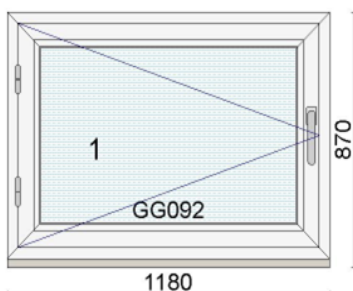

Hind 190 €

Kood: 712267/14, Kogus: 1 tk
Värv: valge seest/Moor Oak väljast
Profiilisüsteem: bluEvolution 82 AD
Avanemine: DL - pöörd vasak
Alusprofiil: 30mm
Klaaspakett 3x: 4stopsol-18Ar-4-18Ar-4sel (Ug=0,5 W/m²K)
(4stopsol - peegeldav päikesekaitseklaas)

Hind 395 €