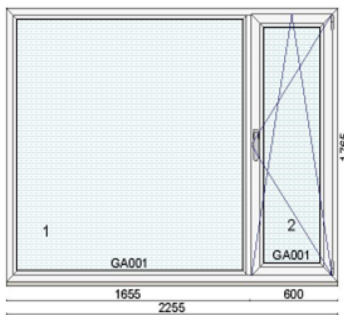

Mitteavanev

Alusprofiil: 30mm

Klaaspakett 3x: 4sel-18Ar-4-18Ar-4sel (Ug=0,5 W/m²K)

(klaaspaketi tarnele ca 2 nädalat)

Mõõt: W=490; H=1 765

Hind 220 €

Kood: 709611/9, Kogus: 1 tk

Värv: valge seest/Metbrush Alu väljast

Profiilisüsteem: bluEvolution 82 AD

Mitteavanev

Veeavad ees

Klaaspakett 3x: 4sel-18Ar-4-18Ar-4sel ($U_g=0,5$ W/m²K)

(klaaspaketi tarnele ca 2 nädalat)

Mõõt: W=770; H=2 550

Hind 490 €

Kood: 709611/5, Kogus: 1 tk