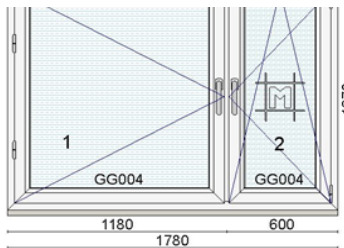

Avanemine: DL - pöörd vasak
Avanemine: DKR - pöörd-kald parem
Alusprofiil: 30mm
Klaaspakett 3x: 4sel-18Ar-4-18Ar-4sel (Ug=0,5 W/m²K)
Putukavõrk

Hind 370 €

Kood: 712267/3, Kogus: 1 tk

Värv: valge seest/Moor Oak väljast

Profiilisüsteem: bluEvolution 82 AD

Avanemine: DL - pöörd vasak

Avanemine: DKR - pöörd-kald parem

Alusprofiil: 30mm

Klaaspakett 3x: 4sel-18Ar-4-18Ar-4sel (Ug=0,5 W/m²K)

Putukavõrk

Hind 120 €

Kood: 709611/10, Kogus: 1 tk

Värv: valge seest/Metbrush Alu väljast

Profiilisüsteem: bluEvolution 82 AD

Mitteavanev

Alusprofiil: 30mm

Klaaspakett 3x: 4sel-18Ar-4-18Ar-4sel (Ug=0,5 W/m²K)

(klaaspaketi tarnele ca 2 nädalat)

Mõõt: W=490; H=1 765