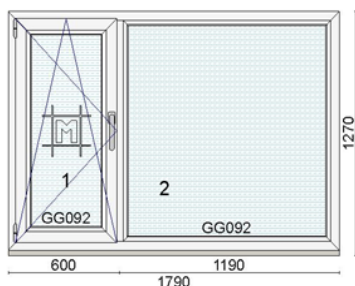

Kood: 712267/8, Kogus: 1 tk
Värv: valge seest/Moor Oak väljast
Profiilisüsteem: bluEvolution 82 AD
Avanemine: DLS - pöörd-kald vasak
Avanemine: DR - pöörd parem
Alusprofiil: 30mm
Klaaspakett 3x: 4stopsol-18Ar-4-18Ar-4sel (Ug=0,5 W/m²K)
(4stopsol - peegeldav päikesekaitseklaas)
Putukavõrk

Hind 370 €

Kood: 712267/9, Kogus: 1 tk
Värv: valge seest/Moor Oak väljast
Profiilisüsteem: bluEvolution 82 AD