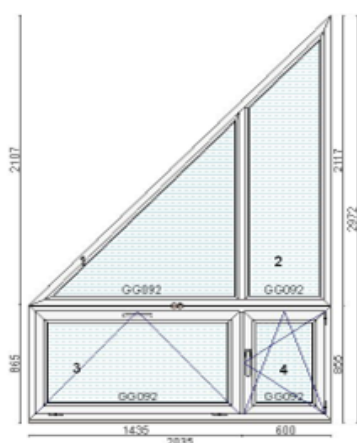

Kood: 717074/4, Kogus: 1 tk

Värv: Walnut (pähkel mõlemal pool)

Profiilisüsteem: bluEvolution 82 AD

Avanemine: DLS - pöörd vasak stulp (postita)

Avanemine: DKR - pöörd-kald parem

Alusprofiil: 30mm

Klaaspakett 3x: 4sel-18Ar-4-18Ar-4sel (Ug=0,5 W/m²K)

Erikuju 940 € + alumine 330 €