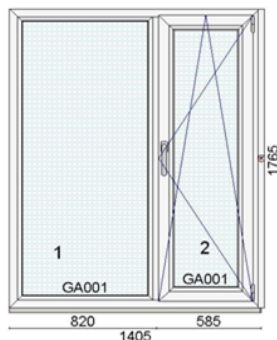

Mõõt: W=2 255; W1=1 655; W2=600; H=1 765

Hind 440 €

Kood: 709611/1, Kogus: 1 tk

Värv: valge seest/Metbrush Alu väljast

Profiilisüsteem: bluEvolution 82 AD

Avanemine: DKR - pöörd-kald parem

Alusprofiil: 30mm