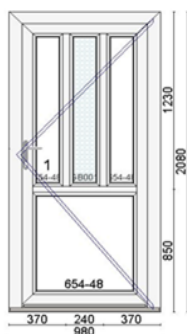

Väisuks

Kood: 725289/1, Kogus: 5 tk, välja avanev (vaade seest)

Värv:Valge (mõlemal pool)

Profiilisüsteem bluEvolution 82 MD, Hingede värv (valge)

Madal alumiinium uksepakk ZS7125

Ukse käepide Luxembourg 1500/3357N (36 mm) (valge)

Lukusilinder 45 võti / 60 nupp

Klaaspakett 4sel-18ArChrUmust-4-18ArChrUmust-4sel(Ug=0,5)

Täidis PVC 48 mm (valge)

Mõõt:W=980;W1=370;W2=240;W3=370;H=2 080;H1=850;H2=1 230

Hind 695 €