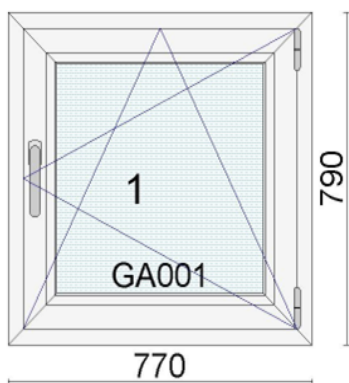

(klaaspaketi tarnele ca 2 nädalat)

Mõõt: W=490; H=1 765

Hind 160 €

Kood: 709611/8, Kogus: 1 tk

Värv: valge seest/Metbrush Alu väljast

Profiilisüsteem: bluEvolution 82 AD

Avanemine: DKR - pöörd-kald parem

Veeavad ees