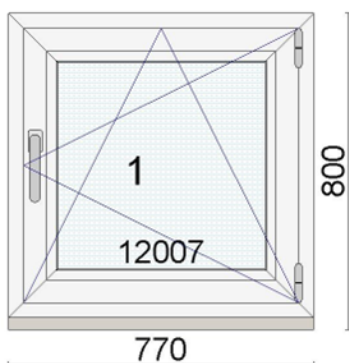

Hind 119 €

Kood: 725488/1, Kogus: 86 tk

Värv:Valge (käepide, veeavakatted ja kinnitusklambrid komplektis)

Profiilisüsteem bluEvolution 82 AD

Avanemine: DKR - pöörd-kald parem

Alusprofiil 30mm

Veeavad ees

Klaaspakett 4-16Ar-4sel (Ug=1,1 W/m²K)

Mõõt: W=770; H=800

Hind 119 €