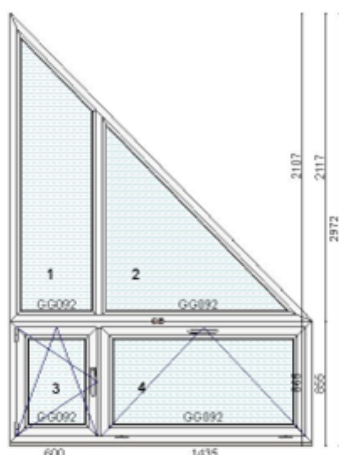

Kood: 712267/10, Kogus: 1 kmp (erikuju on eraldi)

Värv: valge seest/Moor Oak väljast

Profiilisüsteem: bluEvolution 82 AD

Avanemine: Kipp - kaldavanemine

Avanemine: DKR - pöörd-kald parem

Alusprofiil: 30mm

Klaaspakett 3x: 4stopsol-18Ar-4-18Ar-4sel (Ug=0,5)

(4stopsol - peegeldav päikesekaitseklaas)

Erikuju 940 € + alumine 330 €