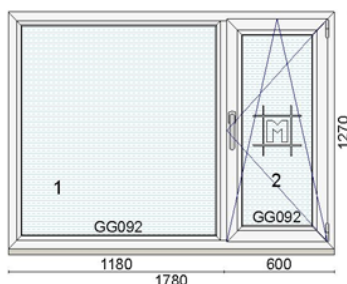

Kood: 712267/6, Kogus: 1 tk
Värv: valge seest/Moor Oak väljast
Profiilisüsteem: bluEvolution 82 AD
Avanemine: DKR - pöörd-kald parem
Alusprofiil: 30mm
Klaaspakett 3x: 4stopsol-18Ar-4-18Ar-4sel (Ug=0,5 W/m²K)
(4stopsol - peegeldav päikesekaitseklaas)
Putukavõrk

Hind 395 €