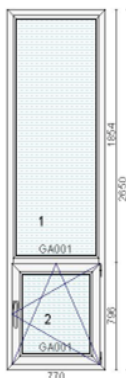

Kood: 709611/6, Kogus: 1 tk

Värv: valge seest/Metbrush Alu väljast

Profiilisüsteem: bluEvolution 82 AD

Avanemine: DKR - pöörd-kald parem

Alusprofiil: 30mm

Klaaspakett 3x: 4sel-18Ar-4-18Ar-4sel (Ug=0,5 W/m²K)

(klaaspaketi tarnele ca 2 nädalat)

Mõõt: W=770; H=2 880; H1=796; H2=2 084

Hind 310 €