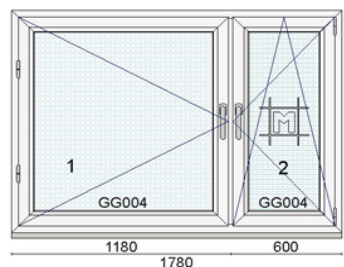

Avanemine: DL - pöörd vasak
Avanemine: DKR - pöörd-kald parem
Alusprofiil: 30mm
Klaaspakett 3x: 4sel-18Ar-4-18Ar-4sel (Ug=0,5 W/m²K)
Putukavõrk

Hind 370 €

Kood: 712267/3, Kogus: 1 tk

Värv: valge seest/Moor Oak väljast

Profiilisüsteem: bluEvolution 82 AD

Avanemine: DL - pöörd vasak

Avanemine: DKR - pöörd-kald parem

Alusprofiil: 30mm

Klaaspakett 3x: 4sel-18Ar-4-18Ar-4sel (Ug=0,5 W/m²K)

Putukavõrk

Hind 120 €

Kood: 709611/10, Kogus: 1 tk

Värv: valge seest/Metbrush Alu väljast

Profiilisüsteem: bluEvolution 82 AD

Mitteavanev

Alusprofiil: 30mm

Klaaspakett 3x: 4sel-18Ar-4-18Ar-4sel (Ug=0,5 W/m²K)

(klaaspaketi tarnele ca 2 nädalat)

Mõõt: W=490; H=1 765