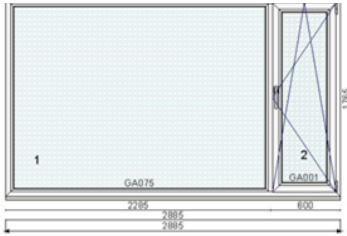

Klaaspakett 3x: 4sel-18Ar-4-18Ar-4sel ($U_g=0,5$ W/m²K)

Mõõt: W=1405; W1=820; W2=585; H=1 765

Hind 690 €

Kood: 709611/2, Kogus: 15 tk

Värv: valge seest/Metbrush Alu väljast

Profiilisüsteem: bluEvolution 82 AD