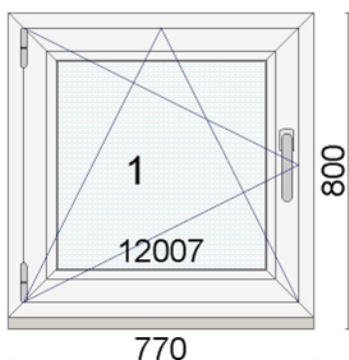

Mõõt: W=770; H=800

Hind 119 €

Kood: 725488/2, Kogus: 86 tk

Värv:Valge (käepide, veeavakatted ja kinnitusklambrid komplektis)

Profiilisüsteem bluEvolution 82 AD

Avanemine: DKL - pöörd-kald vasak

Alusprofiil 30mm