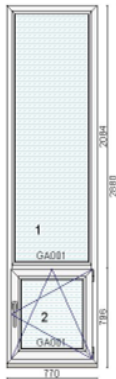

Mõõt: W=770; H=800

Hind 119 €

Kood: 725488/2, Kogus: 86 tk

Värv:Valge (käepide, veeavakatted ja kinnitusklambrid komplektis)

Profiilisüsteem bluEvolution 82 AD

Avanemine: DKL - pöörd-kald vasak

Alusprofiil 30mm

Erikuju 940 € + alumine 330 €

Kood: 712267/10, Kogus: 1 kmp (erikuju on eraldi)

Värv: valge seest/Moor Oak väljast

Profiilisüsteem: bluEvolution 82 AD

Avanemine: Kipp - kaldavanemine

Avanemine: DKR - pöörd-kald parem

Hind 670 €

Kood: 709611/3, Kogus: 13 tk

Värv: valge seest/Metbrush Alu väljast

Profiilisüsteem: bluEvolution 82 AD

Avanemine: DKR - pöörd-kald parem

Alusprofiil: 30mm

Klaaspakett 3x: 6sel-16Ar-4-16Ar-6sel (Ug=0,6 W/m²K)

Klaaspakett 3x: 4sel-18Ar-4-18Ar-4sel (Ug=0,5 W/m²K)

(klaaspaketi tarnele ca 2 nädalat)

Mõõt: W=2 775; W1=2 175; W2=600; H=1 765

Hind 330 €

Kood: 709611/6, Kogus: 1 tk

Värv: valge seest/Metbrush Alu väljast