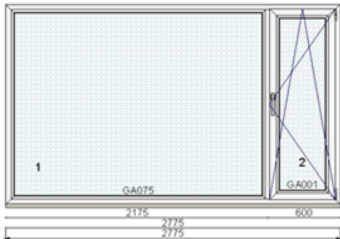

Avanemine: DKR - pöörd-kald parem

Alusprofiil: 30mm

Klaaspakett 3x: 6sel-16Ar-4-16Ar-6sel (Ug=0,6 W/m²K)

Klaaspakett 3x: 4sel-18Ar-4-18Ar-4sel (Ug=0,5 W/m²K)

(klaaspaketi tarnele ca 2 nädalat)

Mõõt: W=2 885; W1=2 285; W2=600; H=1 765

Hind 670 €

Kood: 709611/3, Kogus: 13 tk

Värv: valge seest/Metbrush Alu väljast

Profiilisüsteem: bluEvolution 82 AD

Avanemine: DKR - pöörd-kald parem

Alusprofiil: 30mm

Klaaspakett 3x: 6sel-16Ar-4-16Ar-6sel (Ug=0,6 W/m²K)

Klaaspakett 3x: 4sel-18Ar-4-18Ar-4sel (Ug=0,5 W/m²K)

(klaaspaketi tarnele ca 2 nädalat)

Mõõt: W=2 775; W1=2 175; W2=600; H=1 765

Hind 330 €

Kood: 709611/6, Kogus: 1 tk

Värv: valge seest/Metbrush Alu väljast

Profiilisüsteem: bluEvolution 82 AD

Avanemine: DKR - pöörd-kald parem

Alusprofiil: 30mm

Klaaspakett 3x: 4sel-18Ar-4-18Ar-4sel (Ug=0,5 W/m²K)

(klaaspaketi tarnele ca 2 nädalat)

Mõõt: W=770; H=2 880; H1=796; H2=2 084

Hind 310 €

Kood: 709611/7, Kogus: 1 tk

Värv: valge seest/Metbrush Alu väljast

Profiilisüsteem: bluEvolution 82 AD

Avanemine: DKR - pöörd-kald parem

Veeavad ees

Klaaspakett 3x: 4sel-18Ar-4-18Ar-4sel (Ug=0,5 W/m²K)

(klaaspaketi tarnele ca 2 nädalat)

Mõõt: W=770; H=2 650; H1=796; H2=1 854