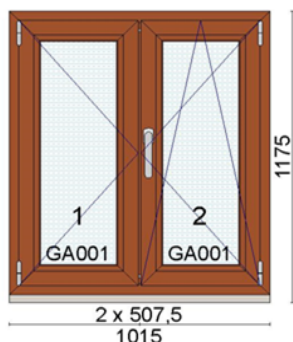

Lukusilinder 45 võti / 60 nupp

Klaaspakett 4sel-18ArChrUmust-4-18ArChrUmust-4sel(Ug=0,5)

Täidis PVC 48 mm (valge)

Mõõt:W=980;W1=370;W2=240;W3=370;H=2 080;H1=850;H2=1 230

Hind 280 €

Kood: 717074/4, Kogus: 1 tk