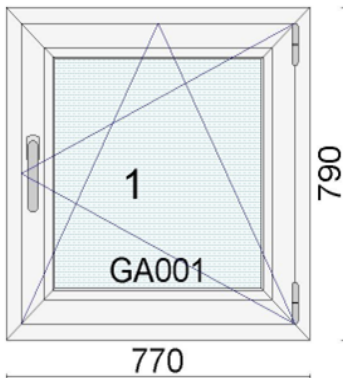

Kood: 709611/10, Kogus: 1 tk
Värv: valge seest/Metbrush Alu väljast
Profiilisüsteem: bluEvolution 82 AD
Mitteavanev
Alusprofiil: 30mm
Klaaspakett 3x: 4sel-18Ar-4-18Ar-4sel (Ug=0,5 W/m²K)
(klaaspaketi tarnele ca 2 nädalat)
Mõõt: W=490; H=1 765

Hind 160 €

Kood: 709611/8, Kogus: 1 tk
Värv: valge seest/Metbrush Alu väljast
Profiilisüsteem: bluEvolution 82 AD
Avanemine: DKR - pöörd-kald parem
Veeavad ees
Klaaspakett 3x: 4sel-18Ar-4-18Ar-4sel (Ug=0,5 W/m²K)
(klaaspaketi tarnele ca 2 nädalat)

Hind 795 €