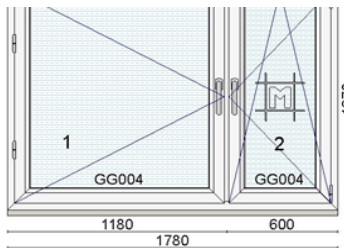

Hind 370 €

Kood: 712267/9, Kogus: 1 tk  
Värv: valge seest/Moor Oak väljast  
Profiilisüsteem: bluEvolution 82 AD

Avanemine: DL - pöörd vasak

Avanemine: DKR - pöörd-kald parem

Alusprofiil: 30mm

Klaaspakett 3x: 4sel-18Ar-4-18Ar-4sel ( $U_g=0,5 \text{ W/m}^2\text{K}$ )