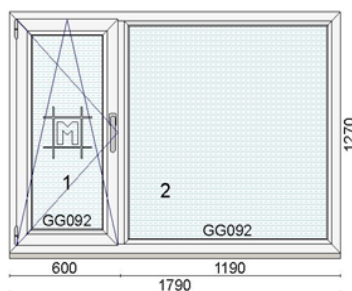

Kood: 712267/8, Kogus: 1 tk

Värv: valge seest/Moor Oak väljast

Profiilisüsteem: bluEvolution 82 AD

Avanemine: DLS - pöörd-kald vasak

Avanemine: DR - pöörd parem

Alusprofiil: 30mm

Klaaspakett 3x: 4stopsol-18Ar-4-18Ar-4sel ($U_g=0,5 \text{ W/m}^2\text{K}$)

(4stopsol - peegeldav päikesekaitseklaas)

Putukavõrk