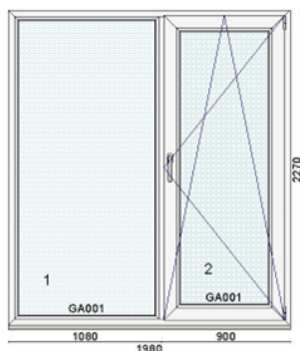

Lukusilinder 45 võti / 60 nupp

Klaaspakett 4sel-18ArChrUmust-4-18ArChrUmust-4sel(Ug=0,5)

Täidis PVC 48 mm (valge)

Mõõt:W=980;W1=370;W2=240;W3=370;H=2 080;H1=850;H2=1 230

Hind 800 €

Uks rõdule või terrassile