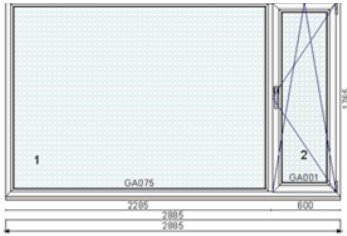

Avanemine: DKR - pöörd-kald parem

Alusprofiil: 30mm

Klaaspakett 3x: 6sel-16Ar-4-16Ar-6sel (Ug=0,6 W/m²K)

Klaaspakett 3x: 4sel-18Ar-4-18Ar-4sel (Ug=0,5 W/m²K)

(klaaspaketi tarnele ca 2 nädalat)

Mõõt: W=2 885; W1=2 285; W2=600; H=1 765

Hind 670 €