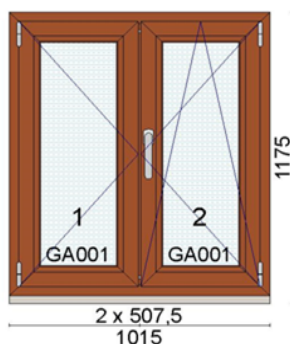

Kood: 717074/4, Kogus: 1 tk

Värv: Walnut (pähkel mõlemal pool)

Profiilisüsteem: bluEvolution 82 AD

Avanemine: DLS - pöörd vasak stulp (postita)

Avanemine: DKR - pöörd-kald parem

Alusprofiil: 30mm

Klaaspakett 3x: 4sel-18Ar-4-18Ar-4sel ($U_g=0,5 \text{ W/m}^2\text{K}$)

Hind 370 €