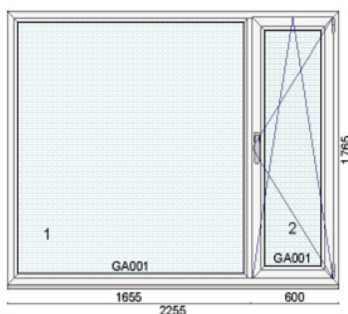

Mõõt: W=490; H=1 765

Hind 220 €

Kood: 709611/9, Kogus: 1 tk

Värv: valge seest/Metbrush Alu väljast

Profiilisüsteem: bluEvolution 82 AD

Mitteavanev

Veeavad ees

Klaaspakett 3x: 4sel-18Ar-4-18Ar-4sel (Ug=0,5 W/m<sup>2</sup>K)

(klaaspaketi tarnele ca 2 nädalat)

Mõõt: W=770; H=2 550

Hind 490 €

Kood: 709611/5, Kogus: 1 tk

Värv: valge seest/Metbrush Alu väljast

Profiilisüsteem: bluEvolution 82 AD

Avanemine: DKR - pöörd-kald parem

Alusprofiil: 30mm