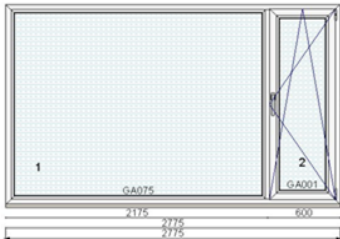

(klaaspaketi tarnele ca 2 nädalat)

Mõõt: W=2 885; W1=2 285; W2=600; H=1 765

Hind 670 €

Kood: 709611/3, Kogus: 13 tk

Värv: valge seest/Metbrush Alu väljast

Profiilisüsteem: bluEvolution 82 AD

Avanemine: DKR - pöörd-kald parem