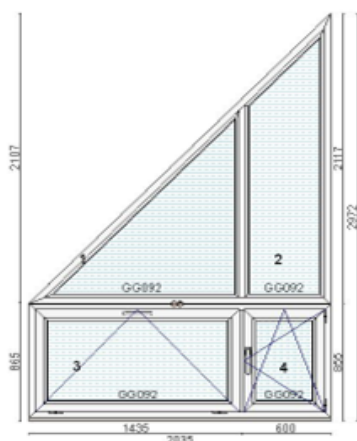

Uks rõdule või terrassile

Kood: 720504, Kogus: 1 tk

Värv: Valge (vaade seest)

Profiilisüsteem: bluEvolution 82 AD

Avanemine: DKR - pöörd-kald parem

Läbiv käepide, lukustatav mõlemalt poolt

Alusprofiil: 30mm

Klaaspakett 3x: 4sel-18Ar-4-18Ar-4sel (Ug=0,5 W/m²K)

Erikuju 940 € + alumine 330 €