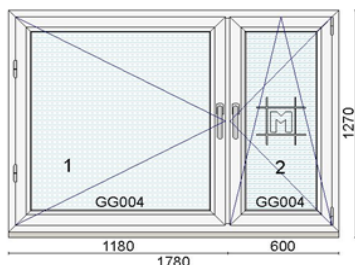

Klaaspakett 3x: 4sel-18Ar-4-18Ar-4sel ( $U_g=0,5 \text{ W/m}^2\text{K}$ )

Hind 370 €

Kood: 712267/3, Kogus: 1 tk

Värv: valge seest/Moor Oak väljast

Profiilisüsteem: bluEvolution 82 AD

Avanemine: DL - pöörd vasak