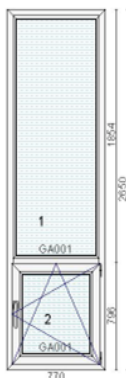

Erikuju 940 € + alumine 330 €

Kood: 712267/10, Kogus: 1 kmp (erikuju on eraldi)

Värv: valge seest/Moor Oak väljast

Profiilisüsteem: bluEvolution 82 AD

Avanemine: Kipp - kaldavanemine

Avanemine: DKR - pöörd-kald parem

Alusprofiil: 30mm

Klaaspakett 3x: 6sel-16Ar-4-16Ar-6sel (Ug=0,6 W/m<sup>2</sup>K)

Klaaspakett 3x: 4sel-18Ar-4-18Ar-4sel (Ug=0,5 W/m<sup>2</sup>K)

(klaaspaketi tarnele ca 2 nädalat)

Mõõt: W=2 775; W1=2 175; W2=600; H=1 765

Hind 330 €

Kood: 709611/6, Kogus: 1 tk

Värv: valge seest/Metbrush Alu väljast

Profiilisüsteem: bluEvolution 82 AD

Avanemine: DKR - pöörd-kald parem

Alusprofiil: 30mm

Klaaspakett 3x: 4sel-18Ar-4-18Ar-4sel (Ug=0,5 W/m<sup>2</sup>K)

(klaaspaketi tarnele ca 2 nädalat)

Mõõt: W=770; H=2 880; H1=796; H2=2 084

Hind 310 €

Kood: 709611/7, Kogus: 1 tk

Värv: valge seest/Metbrush Alu väljast

Profiilisüsteem: bluEvolution 82 AD

Avanemine: DKR - pöörd-kald parem