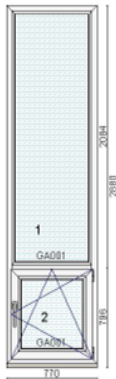

Kood: 709611/3, Kogus: 13 tk

Värv: valge seest/Metbrush Alu väljast

Profiilisüsteem: bluEvolution 82 AD

Avanemine: DKR - pöörd-kald parem

Alusprofiil: 30mm

Klaaspakett 3x: 6sel-16Ar-4-16Ar-6sel (Ug=0,6 W/m²K)

Klaaspakett 3x: 4sel-18Ar-4-18Ar-4sel (Ug=0,5 W/m²K)

(klaaspaketi tarnele ca 2 nädalat)

Mõõt: W=2 775; W1=2 175; W2=600; H=1 765

Hind 330 €