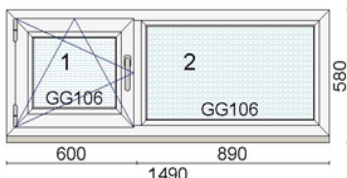

Kood: 712267/12, Kogus: 1 tk
Värv: valge seest/Moor Oak väljast
Profiilisüsteem: bluEvolution 82 AD
Avanemine: DKL - pöörd-kald vasak
Alusprofiil: 30mm
Klaaspakett 3x: 4Crepil-18Ar-4-18Ar-4sel ($U_g=0,5 \text{ W/m}^2\text{K}$)
(4Crepil - ornamentklaas)

Hind 370 €

Kood: 712267/9, Kogus: 1 tk
Värv: valge seest/Moor Oak väljast
Profiilisüsteem: bluEvolution 82 AD