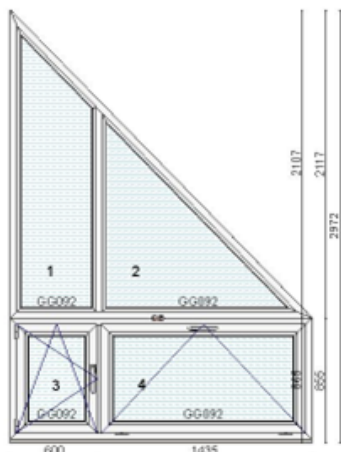

Kood: 712267/10, Kogus: 1 kmp (erikuju on eraldi)

Värv: valge seest/Moor Oak väljast

Profiilisüsteem: bluEvolution 82 AD

Avanemine: Kipp - kaldavanemine

Avanemine: DKR - pöörd-kald parem

Alusprofiil: 30mm

Klaaspakett 3x: 4stopsol-18Ar-4-18Ar-4sel (Ug=0,5)

(4stopsol - peegeldav päikesekaitseklaas)

Erikuju 940 € + alumine 330 €