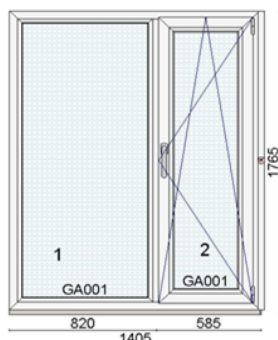

(klaaspaketi tarnele ca 2 nädalat)

Mõõt: W=770; H=2 550

Hind 490 €

Kood: 709611/5, Kogus: 1 tk

Värv: valge seest/Metbrush Alu väljast

Profiilisüsteem: bluEvolution 82 AD

Avanemine: DKR - pöörd-kald parem

Alusprofiil: 30mm

Klaaspakett 3x: 4sel-18Ar-4-18Ar-4sel (Ug=0,5 W/m<sup>2</sup>K)

(klaaspaketi tarnele ca 2 nädalat)

Mõõt: W=2 255; W1=1 655; W2=600; H=1 765

Hind 440 €

Kood: 709611/1, Kogus: 1 tk

Värv: valge seest/Metbrush Alu väljast