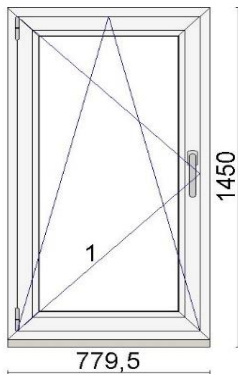

Hind 79 €

Kood: 699358/8, Kogus: 1 tk (vaade seest)
Värv: Valge
Profiilisüsteem bluEvolution 82 AD
Alusprofiil 30mm
Leng 73mm
Raam 85mm
Avanemine: pöörd-kald vasak
Klaaspakett 4-16Ar-4sel(Ug=1,1 W/m²K)