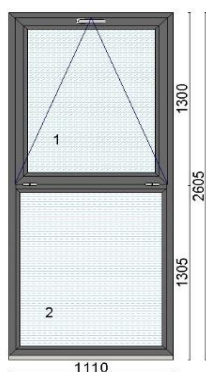

Hind 180 €

Kood: 665078, Kogus: 3 tk
Värv:88 - Anthracite grey /Satin
Profiilisüsteem bluEvolution 82 MD
Alusprofiil 30mm NP8020
Leng 73mm HO9020S
Post 96mm HO9320S
Raam 85mm HO8520S
Klaaspakett 6sel-18ArTGIm-4-16ArTGIm-4sel (Ug=0,5 W/m²K)