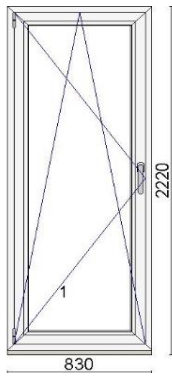

Hind 110 €

Kood: 699358/13, Kogus: 1 tk (vaade seest)
Värv: Valge
Profiilisüsteem: bluEvolution 82 AD
Alusprofiil 30mm
Värv: Valge
Raam 85mm
Fiksaator + väline uksekõrv
Avanemine: pöörd-kald vasak
Klaaspakett: 4sel-18Ar-4-18Ar-4sel (Ug=0,5 W/m²K)