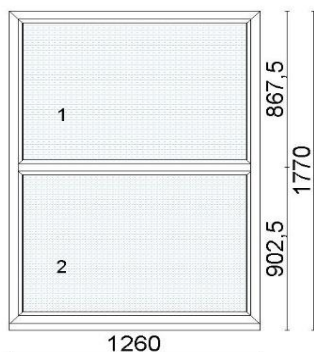

Hind 120 €

Kood: 628337, Kogus: 1 tk
Värv:2AG - valge/Anthrazitgrau glatt
Profiilisüsteem 76 AD
Alusprofiil 35 mm 76753
Leng 76 mm 76101
Post 84 mm 76301
Klaaspakett 4hall-16Ar TGImust-4sel (Ug=1,1 W/m²K)