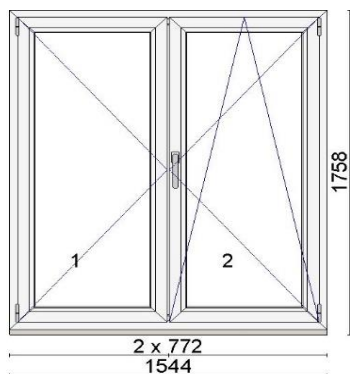

Hind 179 €

Kood: 699358/11, Kogus: 1 tk (vaade seest)
Värv: Valge
Profiilisüsteem: bluEvolution 82 AD
Alusprofiil 30mm
Leng 73mm
Raam 85mm
Avnemine: pöörd vasak stulp (vahepostita)
Avanemine: pöörd-kald parem
Klaaspakett: 4sel-18Ar-4-18Ar-4sel (Ug=0,5 W/m²K)