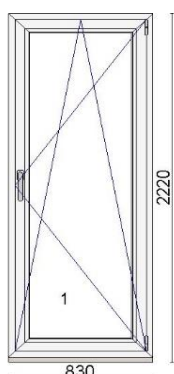

Hind 110 €

Kood: 699358/12, Kogus: 2 tk (vaade seest)
Värv: Valge
Profiilisüsteem: bluEvolution 82 AD
Alusprofiil 30mm
Leng 73mm
Raam 85mm
Fiksaator + väline uksekõrv
Avanemine: pöörd-kald parem
Klaaspakett: 4sel-18Ar-4-18Ar-4sel (Ug=0,5 W/m²K)