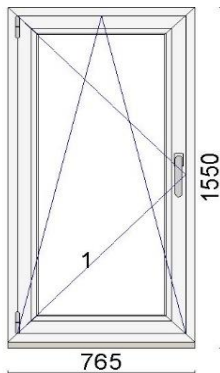

Hind 85 €

Kood: 699358/5, Kogus: 1 tk (vaade seest)
Värv: Valge
Profiilisüsteem bluEvolution 82 AD
Alusprofiil 30mm
Leng 73mm
Raam 85mm
Avanemine: pöörd-kald vasak
Klaaspakett 4sel-18Ar-4-18Ar-4sel(Ug=0,5 W/m²K)