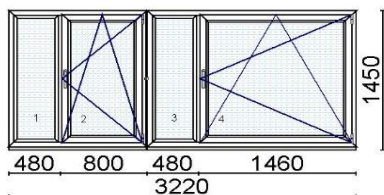

Hind 250 €/tk

Kood: 631431, Kogus: 2 tk
 Värv:654 - valge
 Profiilisüsteem 76 AD
 Alusprofiil 35 mm 76753
 Leng 67 mm 76101
 Post 84 mm 76301
 Illuust 46 mm GL468
 Raam 78mm 76201
 Avanemine: DKR - pöörd-kald parem
 Klaaspakett 4sel-18Ar-4-18Ar-4sel (Ug=0,5 W/m²K)