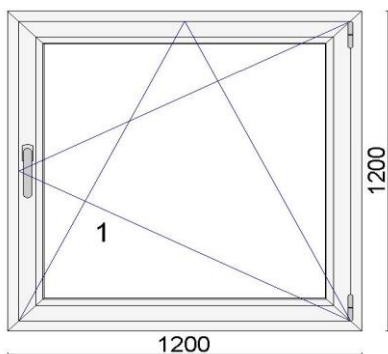

Hind 85 €

Kood: 700963/1, Kogus: 1 tk (vaade seest)
Värv: Valge
Profiilisüsteem: bluEvolution 82 MD
Alusprofiilita (veeavad ees)
Leng 73mm
Raam 85mm
Avanemine: pöörd-kald parem
Klaaspakett: 4-16Ar-4sel (Ug=1,1 W/m²K)