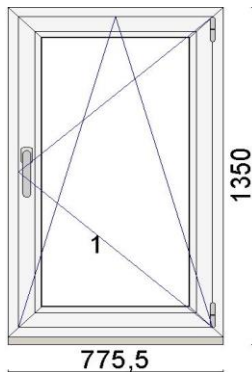

Hind 79 €

Kood: 699358/7, Kogus: 1 tk (vaade seest)
Värv: Valge
Profiilisüsteem bluEvolution 82 AD
Alusprofiil 30mm
Leng 73mm
Raam 85mm
Avanemine: pöörd-kald parem
Klaaspakett 4-16Ar-4sel(Ug=1,1 W/m²K)