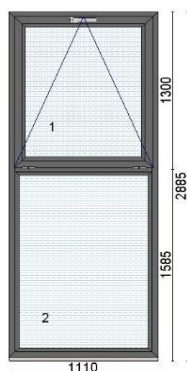

Hind 200 €

Kood: 665078/1, Kogus: 2 tk
Värv:88 - Anthracite grey /Satin
Profiilisüsteem bluEvolution 82 MD
Alusprofiil 30mm NP8020
Leng 73mm HO9020S
Post 96mm HO9320S
Raam 85mm HO8520S
Klaaspakett 6sel-18ArTGIm-4-16ArTGIm-4sel (Ug=0,5 W/m²K)