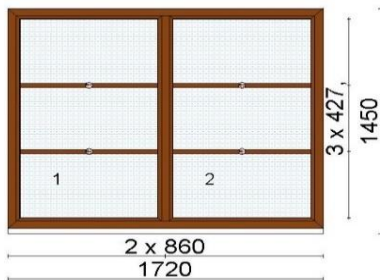

Hind 150 €

Kood: 657891, Kogus: 1 tk
Värv:052 - nussbaum
Profiilisüsteem 76 AD
Alusprofiil 35 mm 76753
Leng 67 mm 76101
Post 84 mm 76301
Iluliist 26 mm GLM268
Klaaspakett 4-16Ar-4sel (Ug=1,1 W/m²K)