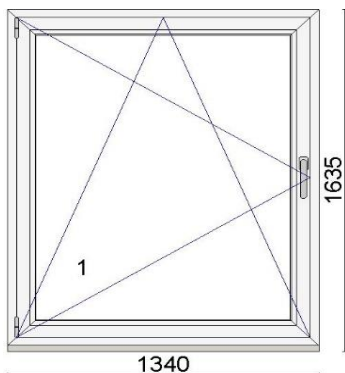

Hind 99 €

Kood: 699358/15, Kogus: 1 tk (vaade seest)
Värv: Valge
Profiilisüsteem: bluEvolution 82 AD
Alusprofiil 30mm
Leng 73mm
Raam 85mm
Avanemine: pöörd-kald vasak
Klaaspakett: 4sel-18Ar-4-18Ar-4sel (Ug=0,5 W/m²K)