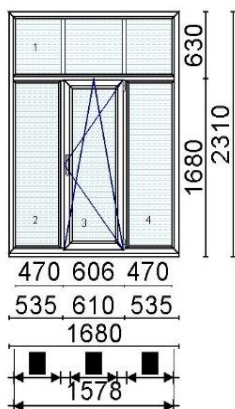

Hind 250 €/tk

Kood: 631431, Kogus: 2 tk
 Värv:654 - valge
 Profiilisüsteem 76 AD
 Alusprofiil 35 mm 76753
 Leng 67 mm 76101
 Post 84 mm 76301
 Illuust 46 mm GL468
 Raam 78mm 76201
 Avanemine: DKR - pöörd-kald parem
 Klaaspakett 4sel-18Ar-4-18Ar-4sel (Ug=0,5 W/m²K)