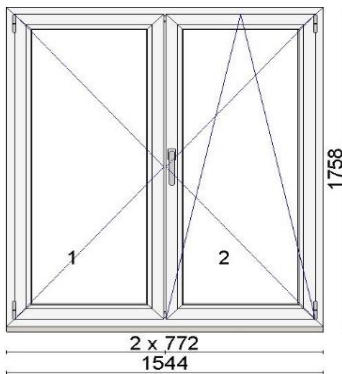

Hind 179 €

Kood: 699358/11, Kogus: 1 tk (vaade seest)
Värv: Valge
Profiilisüsteem: bluEvolution 82 AD
Alusprofiil 30mm
Leng 73mm
Raam 85mm
Avnemine: pöörd vasak stulp (vahepostita)
Avanemine: pöörd-kald parem
Klaaspakett: 4sel-18Ar-4-18Ar-4sel (Ug=0,5 W/m²K)