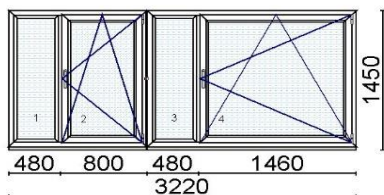

Hind 250 €/tk

Kood: 631431, Kogus: 2 tk  
 Värv:654 - valge  
 Profiilisüsteem 76 AD  
 Alusprofiil 35 mm 76753  
 Leng 67 mm 76101  
 Post 84 mm 76301  
 Illuust 46 mm GL468  
 Raam 78mm 76201  
 Avanemine: DKR - pöörd-kald parem  
 Klaaspakett 4sel-18Ar-4-18Ar-4sel (Ug=0,5 W/m<sup>2</sup>K)

Hind 150 €

Kood: 677730, Kogus: 2 tk (vaade seest)  
 Värv:654 - valge  
 Profiilisüsteem 88plus  
 [1 - 2102]  
 Alusprofiil 32,5mm 6401  
 Ühendus: 8350 - liist 5 mm  
 Leng 76 mm 6201DD  
 Post 98 mm 6221DD  
 Raam 78 mm 6211DD  
 [2 - 2100]  
 Alusprofiil 32,5mm 6401  
 Leng 76 mm 6201DD  
 Post 98 mm 6221DD  
 Raam 78 mm 6211DD  
 Klaaspakett 4-16Ar-4sel (Ug=1,1 W/m<sup>2</sup>K)