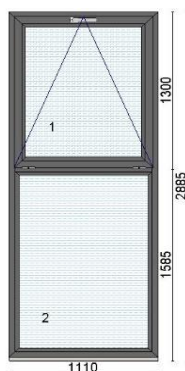

Hind 250 €/tk

Kood: 631431, Kogus: 2 tk  
 Värv:654 - valge  
 Profiilisüsteem 76 AD  
 Alusprofiil 35 mm 76753  
 Leng 67 mm 76101  
 Post 84 mm 76301  
 Illuust 46 mm GL468  
 Raam 78mm 76201  
 Avanemine: DKR - pöörd-kald parem  
 Klaaspakett 4sel-18Ar-4-18Ar-4sel (Ug=0,5 W/m<sup>2</sup>K)

Hind 150 €

Kood: 677730, Kogus: 2 tk (vaade seest)  
 Värv:654 - valge  
 Profiilisüsteem 88plus  
 [1 - 2102]  
 Alusprofiil 32,5mm 6401  
 Ühendus: 8350 - liist 5 mm  
 Leng 76 mm 6201DD  
 Post 98 mm 6221DD  
 Raam 78 mm 6211DD  
 [2 - 2100]  
 Alusprofiil 32,5mm 6401  
 Leng 76 mm 6201DD  
 Post 98 mm 6221DD  
 Raam 78 mm 6211DD  
 Klaaspakett 4-16Ar-4sel (Ug=1,1 W/m<sup>2</sup>K)

Hind 79 €

Kood: 699358/8, Kogus: 1 tk (vaade seest)  
 Värv: Valge  
 Profiilisüsteem bluEvolution 82 AD  
 Alusprofiil 30mm  
 Leng 73mm  
 Raam 85mm  
 Avanemine: pöörd-kald vasak  
 Klaaspakett 4-16Ar-4sel(Ug=1,1 W/m<sup>2</sup>K)