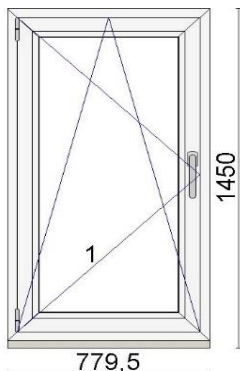

Hind 79 €

Kood: 699358/8, Kogus: 1 tk (vaade seest)
Värv: Valge
Profiilisüsteem bluEvolution 82 AD
Alusprofiil 30mm
Leng 73mm
Raam 85mm
Avanemine: pöörd-kald vasak
Klaaspakett 4-16Ar-4sel(Ug=1,1 W/m²K)