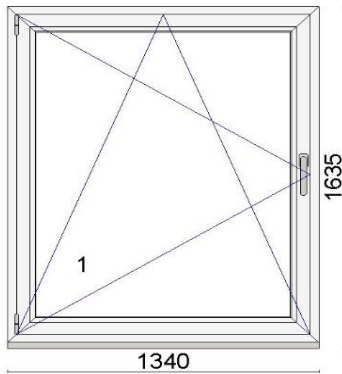

Hind 99 €

Kood: 699358/15, Kogus: 1 tk (vaade seest)
Värv: Valge
Profiilisüsteem: bluEvolution 82 AD
Alusprofiil 30mm
Leng 73mm
Raam 85mm
Avanemine: pöörd-kald vasak
Klaaspakett: 4sel-18Ar-4-18Ar-4sel (Ug=0,5 W/m²K)