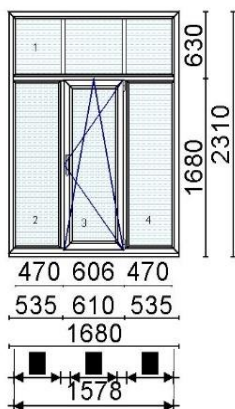

Hind 250 €

Kood: 612440, Kogus: 1 tk  
 Värv:654 - valge  
 Profiilisüsteem EF Classic 70mm  
 Alusprofiil 30 mm 2655  
 Leng 70 mm 2501D  
 Post 90 mm 2422D  
 Raam 82mm 2511D  
 Avanemine: DKL - pöörd-kald vasak  
 Täidised PVC 24 mm (valge/maronibraun)  
 Klaaspakett 4-16Ar-4sel (Ug=1,1 W/m<sup>2</sup>K)

Hind 250 €/tk

Kood: 631431, Kogus: 2 tk  
 Värv:654 - valge  
 Profiilisüsteem 76 AD  
 Alusprofiil 35 mm 76753  
 Leng 67 mm 76101  
 Post 84 mm 76301  
 Illuust 46 mm GL468  
 Raam 78mm 76201  
 Avanemine: DKR - pöörd-kald parem  
 Klaaspakett 4sel-18Ar-4-18Ar-4sel (Ug=0,5 W/m<sup>2</sup>K)

Hind 150 €

Kood: 677730, Kogus: 2 tk (vaade seest)  
 Värv:654 - valge  
 Profiilisüsteem 88plus  
 [1 - 2102]  
 Alusprofiil 32,5mm 6401  
 Ühendus: 8350 - liist 5 mm  
 Leng 76 mm 6201DD  
 Post 98 mm 6221DD  
 Raam 78 mm 6211DD  
 [2 - 2100]  
 Alusprofiil 32,5mm 6401  
 Leng 76 mm 6201DD  
 Post 98 mm 6221DD  
 Raam 78 mm 6211DD  
 Klaaspakett 4-16Ar-4sel (Ug=1,1 W/m<sup>2</sup>K)