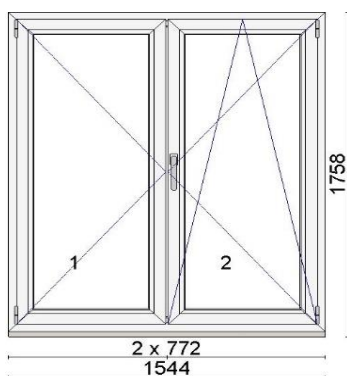

Hind 250 €

Kood: 612440, Kogus: 1 tk
 Värv: 654 - valge
 Profiilisüsteem EF Classic 70mm
 Alusprofiil 30 mm 2655
 Leng 70 mm 2501D
 Post 90 mm 2422D
 Raam 82mm 2511D
 Avanemine: DKL - pöörd-kald vasak
 Täidised PVC 24 mm (valge/maronibraun)
 Klaaspakett 4-16Ar-4sel (Ug=1,1 W/m²K)

Hind 150 €

Kood: 677730, Kogus: 2 tk (vaade seest)
 Värv: 654 - valge
 Profiilisüsteem 88plus
 [1 - 2102]
 Alusprofiil 32,5mm 6401
 Ühendus: 8350 - liist 5 mm
 Leng 76 mm 6201DD
 Post 98 mm 6221DD
 Raam 78 mm 6211DD
 [2 - 2100]
 Alusprofiil 32,5mm 6401
 Leng 76 mm 6201DD
 Post 98 mm 6221DD
 Raam 78 mm 6211DD
 Klaaspakett 4-16Ar-4sel (Ug=1,1 W/m²K)

Hind 179 €

Kood: 699358/11, Kogus: 1 tk (vaade seest)
 Värv: Valge
 Profiilisüsteem: bluEvolution 82 AD
 Alusprofiil 30mm
 Leng 73mm
 Raam 85mm
 Avnemine: pöörd vasak stulp (vahepostita)
 Avanemine: pöörd-kald parem
 Klaaspakett: 4sel-18Ar-4-18Ar-4sel (Ug=0,5 W/m²K)

Hind 99 €

Kood: 699358/15, Kogus: 1 tk (vaade seest)
 Värv: Valge
 Profiilisüsteem: bluEvolution 82 AD
 Alusprofiil 30mm
 Leng 73mm
 Raam 85mm
 Avanemine: pöörd-kald vasak
 Klaaspakett: 4sel-18Ar-4-18Ar-4sel (Ug=0,5 W/m²K)