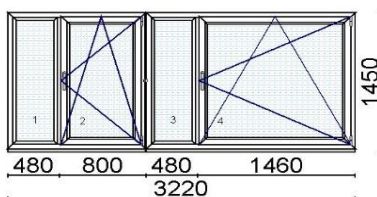

Hind 150 €

Kood: 677730, Kogus: 2 tk (vaade seest)
 Värv: 654 - valge
 Profiilisüsteem 88plus
 [1 - 2102]
 Alusprofiil 32,5mm 6401
 Ühendus: 8350 - liist 5 mm
 Leng 76 mm 6201DD
 Post 98 mm 6221DD
 Raam 78 mm 6211DD
 [2 - 2100]
 Alusprofiil 32,5mm 6401
 Leng 76 mm 6201DD
 Post 98 mm 6221DD
 Raam 78 mm 6211DD
 Klaaspakett 4-16Ar-4sel (Ug=1,1 W/m²K)

Hind 179 €

Kood: 699358/11, Kogus: 1 tk (vaade seest)
 Värv: Valge
 Profiilisüsteem: bluEvolution 82 AD
 Alusprofiil 30mm
 Leng 73mm
 Raam 85mm
 Avnemine: pöörd vasak stulp (vahepostita)
 Avanemine: pöörd-kald parem
 Klaaspakett: 4sel-18Ar-4-18Ar-4sel (Ug=0,5 W/m²K)