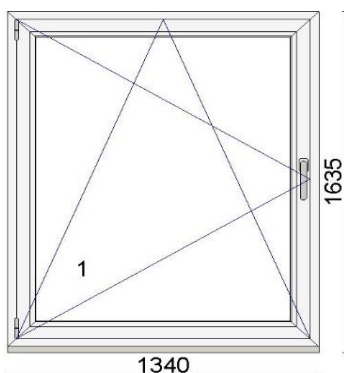

Hind 99 €

Kood: 699358/15, Kogus: 1 tk (vaade seest)
Värv: Valge
Profiilisüsteem: bluEvolution 82 AD
Alusprofiil 30mm
Leng 73mm
Raam 85mm
Avanemine: pöörd-kald vasak
Klaaspakett: 4sel-18Ar-4-18Ar-4sel (Ug=0,5 W/m²K)