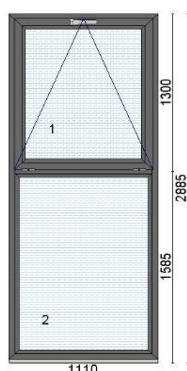

Hind 250 €

Kood: 612440, Kogus: 1 tk
 Värv: 654 - valge
 Profiilisüsteem EF Classic 70mm
 Alusprofiil 30 mm 2655
 Leng 70 mm 2501D
 Post 90 mm 2422D
 Raam 82mm 2511D
 Avanemine: DKL - pöörd-kald vasak
 Täidised PVC 24 mm (valge/maronibraun)
 Klaaspakett 4-16Ar-4sel (Ug=1,1 W/m²K)

Hind 150 €

Kood: 677730, Kogus: 2 tk (vaade seest)
 Värv: 654 - valge
 Profiilisüsteem 88plus
 [1 - 2102]
 Alusprofiil 32,5mm 6401
 Ühendus: 8350 - liist 5 mm
 Leng 76 mm 6201DD
 Post 98 mm 6221DD
 Raam 78 mm 6211DD
 [2 - 2100]
 Alusprofiil 32,5mm 6401
 Leng 76 mm 6201DD
 Post 98 mm 6221DD
 Raam 78 mm 6211DD
 Klaaspakett 4-16Ar-4sel (Ug=1,1 W/m²K)

Hind 179 €

Kood: 699358/11, Kogus: 1 tk (vaade seest)
 Värv: Valge
 Profiilisüsteem: bluEvolution 82 AD
 Alusprofiil 30mm
 Leng 73mm
 Raam 85mm
 Avnemine: pöörd vasak stulp (vahepostita)
 Avanemine: pöörd-kald parem
 Klaaspakett: 4sel-18Ar-4-18Ar-4sel (Ug=0,5 W/m²K)

Hind 99 €

Kood: 699358/15, Kogus: 1 tk (vaade seest)
 Värv: Valge
 Profiilisüsteem: bluEvolution 82 AD
 Alusprofiil 30mm
 Leng 73mm
 Raam 85mm
 Avanemine: pöörd-kald vasak
 Klaaspakett: 4sel-18Ar-4-18Ar-4sel (Ug=0,5 W/m²K)