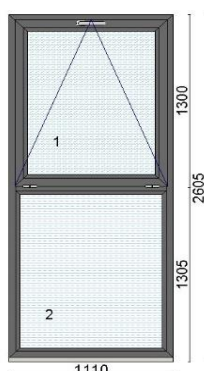

Hind 150 €

Kood: 677730, Kogus: 2 tk (vaade seest)
 Värv: 654 - valge
 Profiilisüsteem 88plus
 [1 - 2102]
 Alusprofiil 32,5mm 6401
 Ühendus: 8350 - liist 5 mm
 Leng 76 mm 6201DD
 Post 98 mm 6221DD
 Raam 78 mm 6211DD
 [2 - 2100]
 Alusprofiil 32,5mm 6401
 Leng 76 mm 6201DD
 Post 98 mm 6221DD
 Raam 78 mm 6211DD
 Klaaspakett 4-16Ar-4sel (Ug=1,1 W/m²K)

Hind 179 €

Kood: 699358/11, Kogus: 1 tk (vaade seest)
 Värv: Valge
 Profiilisüsteem: bluEvolution 82 AD
 Alusprofiil 30mm
 Leng 73mm
 Raam 85mm
 Avnemine: pöörd vasak stulp (vahepostita)
 Avanemine: pöörd-kald parem
 Klaaspakett: 4sel-18Ar-4-18Ar-4sel (Ug=0,5 W/m²K)

Hind 200 €

Kood: 665078/1, Kogus: 2 tk
 Värv:88 - Anthracite grey /Satin
 Profiilisüsteem bluEvolution 82 MD
 Alusprofiil 30mm NP8020
 Leng 73mm HO9020S
 Post 96mm HO9320S
 Raam 85mm HO8520S
 Klaaspakett 6sel-18ArTGIm-4-16ArTGIm-4sel (Ug=0,5 W/m²K)

Hind 99 €

Kood: 699358/15, Kogus: 1 tk (vaade seest)
 Värv: Valge
 Profiilisüsteem: bluEvolution 82 AD
 Alusprofiil 30mm
 Leng 73mm
 Raam 85mm
 Avanemine: pöörd-kald vasak
 Klaaspakett: 4sel-18Ar-4-18Ar-4sel (Ug=0,5 W/m²K)