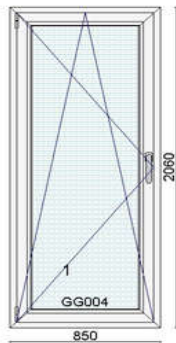

Kood: 712267/4, Kogus: 1 tk
Värv: valge seest/Moor Oak väljast
Profiilsüsteem: bluEvolution 82 AD
Avanemine: DKL - pöörd-kald vasak
Alusprofiil: 30mm
Klaaspakett 3x: 4sel-18Ar-4-18Ar-4sel ($U_g=0,5 \text{ W/m}^2\text{K}$)

Hind 250 €