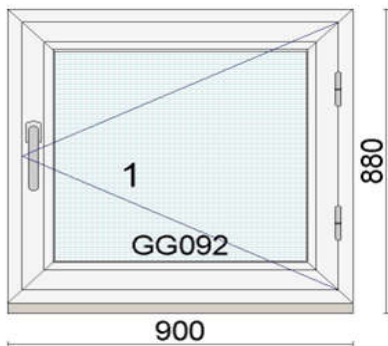

Hind 170 €

Kood: 712267/16, Kogus: 1 tk
Värv: valge seest/Moor Oak väljast
Profiilsüsteem: bluEvolution 82 AD
Avanemine: DR - pöörd parem
Alusprofiil: 30mm
Klaaspakett 3x: 4stopsol-18Ar-4-18Ar-4sel ($U_g=0,5 \text{ W/m}^2\text{K}$)
(4stopsol - peegeldav päikesekaitseklaas)