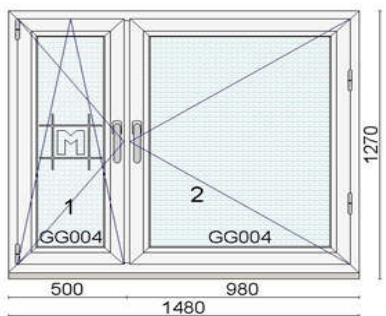

Kood: 712267/5, Kogus: 1 tk
Värv: valge seest/Moor Oak väljast
Profiilsüsteem: bluEvolution 82 AD
Avanemine: DKL - pöörd-kald vasak
Avanemine: DR - pöörd parem
Alusprofiil: 30mm
Klaaspakett 3x: 4sel-18Ar-4-18Ar-4sel ($U_g=0,5 \text{ W/m}^2\text{K}$)
Putukavõrk

Hind 320 €