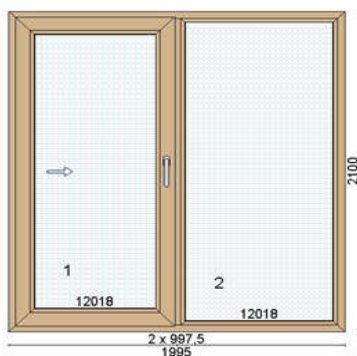

Kood: 677774/1, Kogus: 1 tk
Värv: Vintage Oak (41 mõlemal pool)
Profiilsüsteem bluEvolution 82 AD
Avanemine: PASR - paralleellükand paremale
Klaaspakett 4-16Ar TGIhall-4sel ($U_g=1,1 \text{ W/m}^2\text{K}$)
Läbiv käepide (vasakul küljel), lukustatav mõlemalt poolt

Hind 995 €