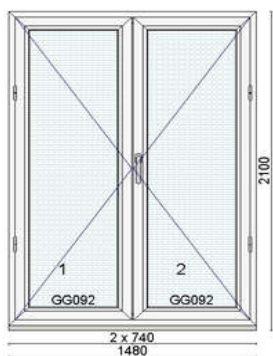

Kood: 712267/15, Kogus: 1 tk
Värv: valge seest/Moor Oak väljast
Profiilisüsteem: bluEvolution 82 AD
Avanemine: DLS - pöörd vasak stulp
Avanemine: DR - pöörd parem
Alusprofiil: 30mm
Klaaspakett 3x: 4stopsol-18Ar-4-18Ar-4sel ($U_g=0,5 \text{ W/m}^2\text{K}$)
(4stopsol - peegeldav päikesekaitseklaas)

Hind 560 €