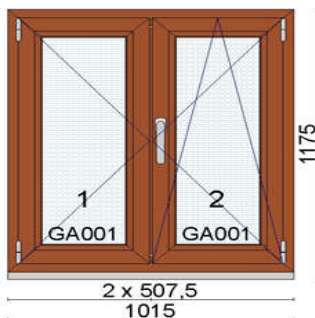

Kood: 717074/4, Kogus: 1 tk
Värv: Walnut (pähkel mõlemal pool)
Profiilsüsteem: bluEvolution 82 AD
Avanemine: DLS - pöörd vasak stulp (postita)
Avanemine: DKR - pöörd-kald parem
Alusprofiil: 30mm
Klaaspakett 3x: 4sel-18Ar-4-18Ar-4sel ($U_g=0,5 \text{ W/m}^2\text{K}$)

Hind 280 €