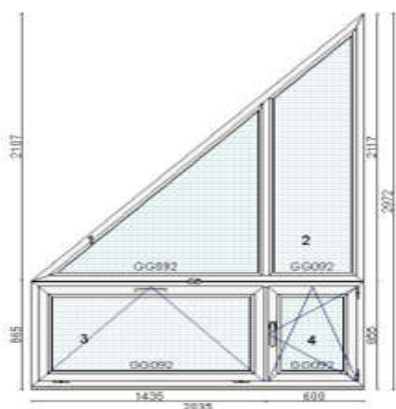

Kood: 712267/10, Kogus: 1 kmp (erikuju on eraldi)
Värv: valge seest/Moor Oak väljast
Profiilisüsteem: bluEvolution 82 AD
Avanemine: Kipp - kaldavanemine
Avanemine: DKR - pöörd-kald parem
Alusprofiil: 30mm
Klaaspakett 3x: 4stopsol-18Ar-4-18Ar-4sel (Ug=0,5)
(4stopsol - peegeldav päikesekaitseklaas)

Erikuju 940 € + alumine 330 €