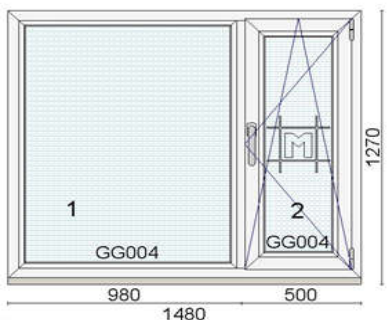

Hind 270 €

Kood: 712267/13 Kogus: 1 tk
Värv: valge seest/Moor Oak väljast
Profiilsüsteem: bluEvolution 82 AD
Avanemine: DKR - pöörd-kald parem
Alusprofiil: 30mm
Klaaspakett 3x: 4sel-18Ar-4-18Ar-4sel ($U_g=0,5 \text{ W/m}^2\text{K}$)
Putukavõrk