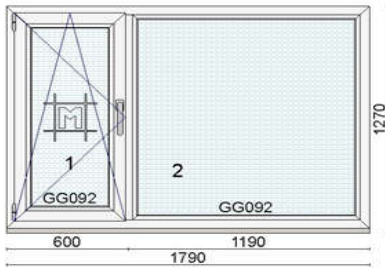

Kood: 712267/8, Kogus: 1 tk
Värv: valge seest/Moor Oak väljast
Profiilsüsteem: bluEvolution 82 AD
Avanemine: DLS - pöörd-kald vasak
Avanemine: DR - pöörd parem
Alusprofiil: 30mm
Klaaspakett 3x: 4stopsol-18Ar-4-18Ar-4sel ($U_g=0,5 \text{ W/m}^2\text{K}$)
(4stopsol - peegeldav päikesekaitseklaas)
Putukavõrk

Hind 395 €