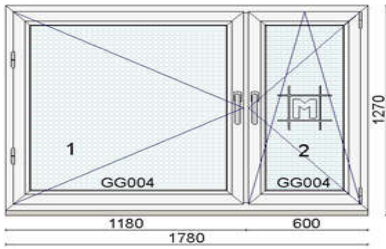

Kood: 712267/3, Kogus: 1 tk
Värv: valge seest/Moor Oak väljast
Profiilsüsteem: bluEvolution 82 AD
Avanemine: DL - pöörd vasak
Avanemine: DKR - pöörd-kald parem
Alusprofiil: 30mm
Klaaspakett 3x: 4sel-18Ar-4-18Ar-4sel ($U_g=0,5 \text{ W/m}^2\text{K}$)
Putukavõrk

Hind 370 €