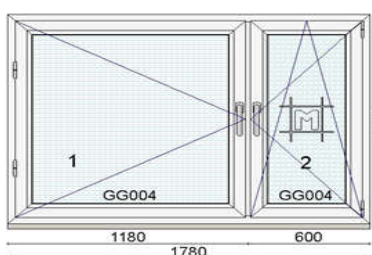

Kood: 712267/9, Kogus: 1 tk
Värv: valge seest/Moor Oak väljast
Profiilisüsteem: bluEvolution 82 AD
Avanemine: DL - pöörd vasak
Avanemine: DKR - pöörd-kald parem
Alusprofiil: 30mm
Klaaspakett 3x: 4sel-18Ar-4-18Ar-4sel ($U_g=0,5 \text{ W/m}^2\text{K}$)
Putukavõrk

Hind 370 €