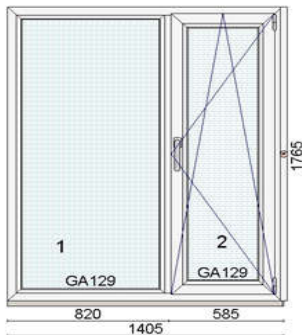

Kood: 709611/1, Kogus: 1 tk
Värv: valge seest/Metbrush Alu väljast
Profiilsüsteem: bluEvolution 82 AD
Avanemine: DKR - pöörd-kald parem
Alusprofiil: 30mm
Klaaspakett 3x: 4hall-18Ar-6kar.sel-16Ar-4sel ($U_g=0,6 \text{ W/m}^2\text{K}$)

Hind 440 €