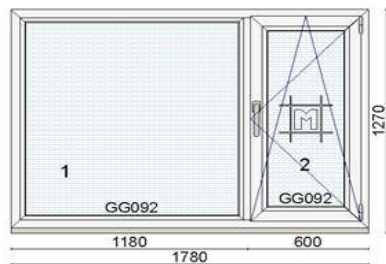

Kood: 712267/6, Kogus: 1 tk
Värv: valge seest/Moor Oak väljast
Profiilsüsteem: bluEvolution 82 AD
Avanemine: DKR - pöörd-kald parem
Alusprofiil: 30mm
Klaaspakett 3x: 4stopsol-18Ar-4-18Ar-4sel ($U_g=0,5 \text{ W/m}^2\text{K}$)
(4stopsol - peegeldav päikesekaitseklaas)
Putukavõrk

Hind 395 €