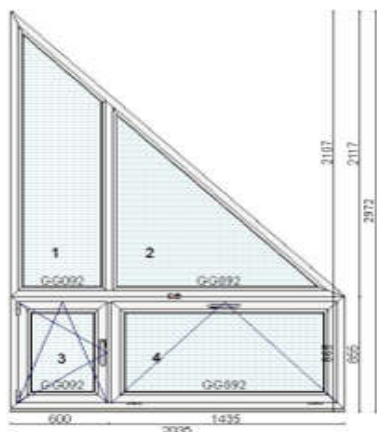

Kood: 712267/11, Kogus: 1 kmp (erikuju on eraldi)
Värv: valge seest/Moor Oak väljast
Profiilisüsteem: bluEvolution 82 AD
Avanemine: DKL - pöörd-kald vasak
Avanemine: Kipp - kaldavanemine
Alusprofiil: 30mm
Klaaspakett 3x: 4stopsol-18Ar-4-18Ar-4sel (Ug=0,5)
(4stopsol - peegeldav päikesekaitseklaas)

Erikuju 940 € + alumine 330 €