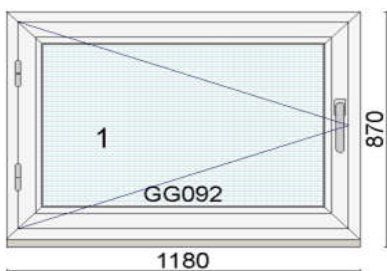

Hind 190 €

Kood: 712267/14, Kogus: 1 tk
Värv: valge seest/Moor Oak väljast
Profiilsüsteem: bluEvolution 82 AD
Avanemine: DL - pöörd vasak
Alusprofiil: 30mm
Klaaspakett 3x: 4stopsol-18Ar-4-18Ar-4sel ($U_g=0,5 \text{ W/m}^2\text{K}$)
(4stopsol - peegeldav päikesekaitseklaas)