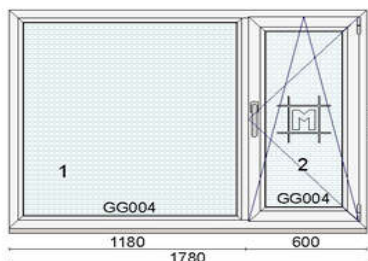

Kood: 712267/1, Kogus: 1 tk
Värv: valge seest/Moor Oak väljast
Profiilisüsteem: bluEvolution 82 AD
Avanemine: DKR - pöörd-kald parem
Alusprofiil: 30mm
Klaaspakett 3x: 4sel-18Ar-4-18Ar-4sel ($U_g=0,5 \text{ W/m}^2\text{K}$)
Putukavõrk

Hind 290 €