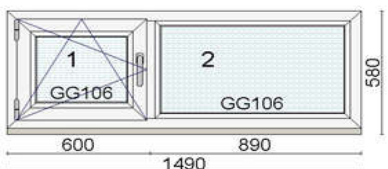

Hind 210 €

Kood: 712267/12, Kogus: 1 tk
Värv: valge seest/Moor Oak väljast
Profiilsüsteem: bluEvolution 82 AD
Avanemine: DKL - pöörd-kald vasak
Alusprofiil: 30mm
Klaaspakett 3x: 4Crepil-18Ar-4-18Ar-4sel ($U_g=0,5 \text{ W/m}^2\text{K}$)
(4Crepil - ornamentklaas)