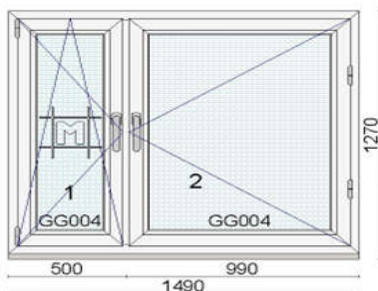

Kood: 712267/2, Kogus: 1 tk
Värv: valge seest/Moor Oak väljast
Profiilisüsteem: bluEvolution 82 AD
Avanemine: DKL - pöörd-kald vasak
Avanemine: DR - pöörd parem
Alusprofiil: 30mm
Klaaspakett 3x: 4sel-18Ar-4-18Ar-4sel ($U_g=0,5 \text{ W/m}^2\text{K}$)
Putukavõrk

Hind 320 €