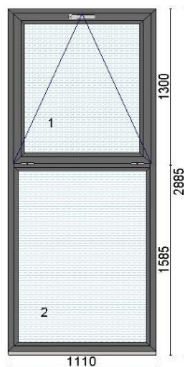

Klaaspakett: 4sel-18ArTGIh-4-18ArTGIh-4sel ($U_g=0,5 \text{ W/m}^2\text{K}$)

Akna $U_w=0,84 \text{ W/m}^2\text{K}$, kaal 99,23 kg/tk

Hind a´150 €

Kood: 677730, Kogus: 1 kmp(aken 1280 + aken1940)

Värv: Valge (vaade seest)

Profiilisüsteem 88plus

[1 - 2102]

Alusprofiil 32,5mm 6401

Ühendus: 8350 - liist 5 mm

Leng 76 mm 6201DD

Post 98 mm 6221DD

Raam 78 mm 6211DD

[2 - 2100]

Alusprofiil 32,5mm 6401

Leng 76 mm 6201DD

Post 98 mm 6221DD

Raam 78 mm 6211DD

Klaaspakett 4-16Ar-4sel ($U_g=1,1 \text{ W/m}^2\text{K}$)

Hind 200 €

Kood: 665078/1, Kogus: 2 tk

Värv:88 - Anthracite grey /Satin

Profiilisüsteem bluEvolution 82 MD

Alusprofiil 30mm NP8020

Leng 73mm HO9020S

Post 96mm HO9320S

Raam 85mm HO8520S

Klaaspakett 6sel-18ArTGIh-4-16ArTGIh-4sel ($U_g=0,5 \text{ W/m}^2\text{K}$)

Hind 180 €

Kood: 665078, Kogus: 3 tk
Värv: 88 - Anthracite grey /Satin
Profiilisüsteem bluEvolution 82 MD
Alusprofiil 30mm NP8020
Leng 73mm HO9020S
Post 96mm HO9320S
Raam 85mm HO8520S
Klaaspakett 6sel-18ArTGl-m-4-16ArTGl-m-4sel (Ug=0,5 W/m²K)