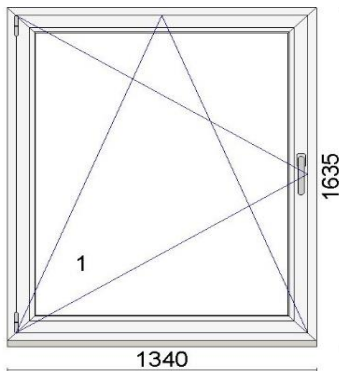

Alusprofiil 32,5mm 6401

Leng 76 mm 6201DD

Post 98 mm 6221DD

Raam 78 mm 6211DD

Klaaspakett 4-16Ar-4sel ($U_g=1,1 \text{ W/m}^2\text{K}$)

Hind 200 €

Kood: 665078/1, Kogus: 2 tk

Värv:88 - Anthracite grey /Satin

Profiilisüsteem bluEvolution 82 MD

Alusprofiil 30mm NP8020

Leng 73mm HO9020S

Post 96mm HO9320S

Raam 85mm HO8520S

Klaaspakett 6sel-18ArTGIh-4-16ArTGIh-4sel ($U_g=0,5 \text{ W/m}^2\text{K}$)

Hind 180 €

Kood: 665078, Kogus: 3 tk
Värv: 88 - Anthracite grey /Satin
Profiilisüsteem bluEvolution 82 MD
Alusprofiil 30mm NP8020
Leng 73mm HO9020S
Post 96mm HO9320S
Raam 85mm HO8520S
Klaaspakett 6sel-18ArTGl-m-4-16ArTGl-m-4sel (Ug=0,5 W/m²K)

Hind 99 €

Kood: 699358/15, Kogus: 1 tk (vaade seest)
Värv: Valge
Profiilisüsteem: bluEvolution 82 AD
Alusprofiil 30mm
Leng 73mm
Raam 85mm
Avanemine: pöörd-kald vasak
Klaaspakett: 4sel-18Ar-4-18Ar-4sel (Ug=0,5 W/m²K)