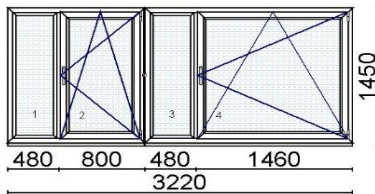

Hind 285 €

Kood: 709918/1, Kogus: 18 tk (vaade seest)

Värv: Valge

Profiilisüsteem: bluEvolution 82 AD

Alusprofiil 30mm

Leng 73mm

Raam 85mm

Avanemine: pöörd-kald parem

Klaaspakett: 4sel-18ArTGIh-4-18ArTGIh-4sel ($U_g=0,5 \text{ W/m}^2\text{K}$)

Akna $U_w=0,84 \text{ W/m}^2\text{K}$, kaal 99,23 kg/tk

Hind a´150 €

Kood: 677730, Kogus: 1 kmp(aken 1280 + aken1940)

Värv: Valge (vaade seest)

Profiilisüsteem 88plus

[1 - 2102]

Alusprofiil 32,5mm 6401

Ühendus: 8350 - liist 5 mm

Leng 76 mm 6201DD

Post 98 mm 6221DD

Raam 78 mm 6211DD

[2 - 2100]

Alusprofiil 32,5mm 6401

Leng 76 mm 6201DD

Post 98 mm 6221DD

Raam 78 mm 6211DD

Klaaspakett 4-16Ar-4sel ($U_g=1,1 \text{ W/m}^2\text{K}$)

Hind 200 €

Kood: 665078/1, Kogus: 2 tk

Värv:88 - Anthracite grey /Satin