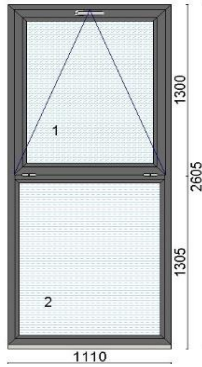

Alusprofiil 32,5mm 6401

Leng 76 mm 6201DD

Post 98 mm 6221DD

Raam 78 mm 6211DD

Klaaspakett 4-16Ar-4sel ($U_g=1,1 \text{ W/m}^2\text{K}$)

Hind 200 €

Kood: 665078/1, Kogus: 2 tk

Värv:88 - Anthracite grey /Satin

Profiilisüsteem bluEvolution 82 MD

Alusprofiil 30mm NP8020

Leng 73mm HO9020S

Post 96mm HO9320S

Raam 85mm HO8520S

Klaaspakett 6sel-18ArTGIh-4-16ArTGIh-4sel ($U_g=0,5 \text{ W/m}^2\text{K}$)

Hind 180 €

Kood: 665078, Kogus: 3 tk
Värv: 88 - Anthracite grey /Satin
Profiilisüsteem bluEvolution 82 MD
Alusprofiil 30mm NP8020
Leng 73mm HO9020S
Post 96mm HO9320S
Raam 85mm HO8520S
Klaaspakett 6sel-18ArTGl-m-4-16ArTGl-m-4sel (Ug=0,5 W/m²K)

Hind 99 €

Kood: 699358/15, Kogus: 1 tk (vaade seest)
Värv: Valge
Profiilisüsteem: bluEvolution 82 AD
Alusprofiil 30mm
Leng 73mm
Raam 85mm
Avanemine: pöörd-kald vasak
Klaaspakett: 4sel-18Ar-4-18Ar-4sel (Ug=0,5 W/m²K)