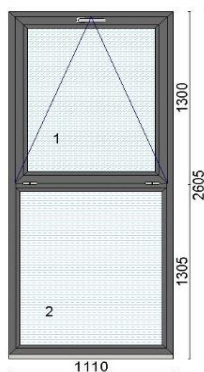

Klaaspakett: 4sel-18ArTGIh-4-18ArTGIh-4sel (Ug=0,5 W/m²K)

Akna Uw=0,84 W/m²K, kaal 99,23 kg/tk

Hind 150+200 €

Kood: 677730, Kogus: 1 kmp(aken 1280 + aken1940)

Värv: Valge (vaade seest)

Profiilisüsteem 88plus

Avanemine: DKR - pöörd-kald parem

Alusprofiil: 32,5mm

Klaaspakett 2x: 4-16Ar-4sel (Ug=1,1 W/m²K)

Hind 200 €

Kood: 665078/1, Kogus: 2 tk

Värv:88 - Anthracite grey /Satin

Profiilisüsteem bluEvolution 82 MD

Alusprofiil 30mm NP8020

Leng 73mm HO9020S

Post 96mm HO9320S

Raam 85mm HO8520S

Klaaspakett 6sel-18ArTGIm-4-16ArTGIm-4sel (Ug=0,5 W/m²K)

Hind 200 €

Kood: 665078, Kogus: 3 tk

Värv:88 - Anthracite grey /Satin

Profiilisüsteem bluEvolution 82 MD

Alusprofiil 30mm NP8020

Leng 73mm HO9020S

Post 96mm HO9320S

Raam 85mm HO8520S

Klaaspakett 6sel-18ArTGIm-4-16ArTGIm-4sel (Ug=0,5 W/m²K)

Kood: 717074/3, Kogus: 1 tk
 Värv:Walnut (pähkel mõlemal pool)
 Profiilisüsteem: bluEvolution 82 AD
 Avanemine: DLS - pöörd vasak stulp (postita)
 Avanemine: DKR - pöörd-kald parem
 Alusprofiil: 30mm NP8020
 Klaaspakett 3x: 4sel-18Ar-4-18Ar-4sel (Ug=0,5 W/m²K)