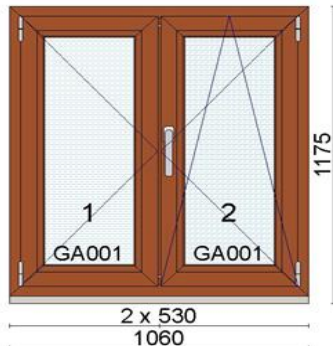

Kood: 717074/5, Kogus: 2 tk
Värv:Walnut (pähkel mõlemal pool)
Profiilisüsteem: bluEvolution 82 AD
Avanemine: DLS - pöörd vasak stulp (postita)
Avanemine: DKR - pöörd-kald parem
Alusprofiil: 30mm NP8020
Klaaspakett 3x: 4sel-18Ar-4-18Ar-4sel (Ug=0,5 W/m²K)

Hind 280 €