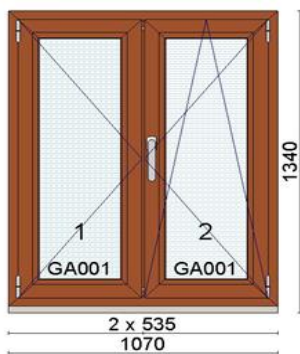

Leng 73mm HO9020S

Post 96mm HO9320S

Raam 85mm HO8520S

Klaaspakett 6sel-18ArTGIm-4-16ArTGIm-4sel (Ug=0,5 W/m²K)

Hind 200 €

Kood: 665078, Kogus: 3 tk

Värv:88 - Anthracite grey /Satin

Profiilisüsteem bluEvolution 82 MD

Alusprofiil 30mm NP8020

Leng 73mm HO9020S

Post 96mm HO9320S

Raam 85mm HO8520S

Klaaspakett 6sel-18ArTGIm-4-16ArTGIm-4sel (Ug=0,5 W/m²K)

Kood: 717074/3, Kogus: 1 tk
 Värv:Walnut (pähkel mõlemal pool)
 Profiilisüsteem: bluEvolution 82 AD
 Avanemine: DLS - pöörd vasak stulp (postita)
 Avanemine: DKR - pöörd-kald parem
 Alusprofiil: 30mm NP8020
 Klaaspakett 3x: 4sel-18Ar-4-18Ar-4sel (Ug=0,5 W/m²K)