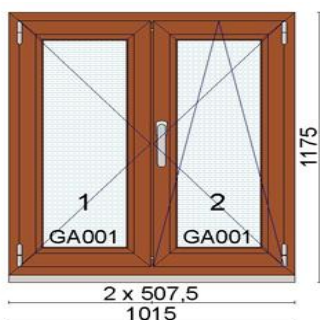

Kood: 717074/4, Kogus: 1 tk
Värv:Walnut (pähkel mõlemal pool)
Profiilisüsteem: bluEvolution 82 AD
Avanemine: DLS - pöörd vasak stulp (postita)
Avanemine: DKR - pöörd-kald parem
Alusprofiil: 30mm NP8020
Klaaspakett 3x: 4sel-18Ar-4-18Ar-4sel (Ug=0,5 W/m²K)

Hind 280 €