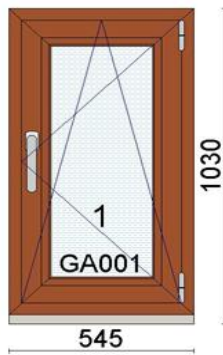

Hind 120 €

Kood: 717074/7, Kogus: 2 tk
Värv: Walnut (pähkel mõlemal pool)
Profiilisüsteem: bluEvolution 82 AD
Avanemine: DKR - pöörd-kald parem
Alusprofiil: 30mm NP8020
Klaaspakett 3x: 4sel-18Ar-4-18Ar-4sel ($U_g=0,5 \text{ W/m}^2\text{K}$)