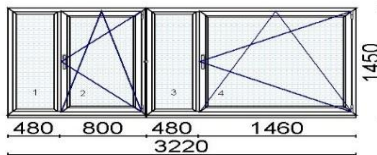

Klaaspakett: 4sel-18ArTGIh-4-18ArTGIh-4sel (Ug=0,5 W/m²K)

Akna Uw=0,84 W/m²K, kaal 99,23 kg/tk

Hind 150+200 €

Kood: 677730, Kogus: 1 kmp(aken 1280 + aken1940)

Värv: Valge (vaade seest)

Profiilisüsteem 88plus