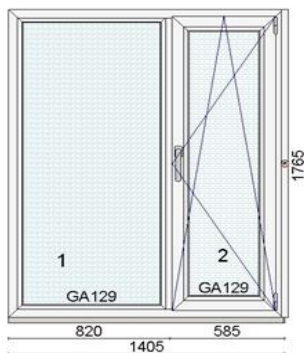

Hind 440 €

Kood: 709611/1, Kogus: 1 tk
Värv: valge/Metbrush Alu
Profiilisüsteem: bluEvolution 82 AD
Avanemine: DKR - pöörd-kald parem
Alusprofiil: 30mm NP8020
Klaaspakett 3x: 4sel-18Ar-4-18Ar-4sel ($U_g=0,5 \text{ W/m}^2\text{K}$)