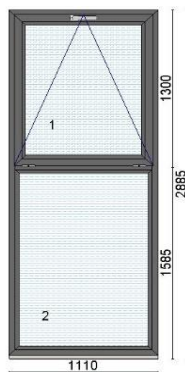

Klaaspakett: 4sel-18ArTGIh-4-18ArTGIh-4sel (Ug=0,5 W/m²K)

Akna Uw=0,84 W/m²K, kaal 99,23 kg/tk

Hind 150+200 €

Kood: 677730, Kogus: 1 kmp(aken 1280 + aken1940)

Värv: Valge (vaade seest)

Profiilisüsteem 88plus

Avanemine: DKR - pöörd-kald parem

Alusprofiil: 32,5mm

Klaaspakett 2x: 4-16Ar-4sel (Ug=1,1 W/m²K)

Hind 200 €

Kood: 665078/1, Kogus: 2 tk

Värv:88 - Anthracite grey /Satin

Profiilisüsteem bluEvolution 82 MD

Alusprofiil 30mm NP8020

Leng 73mm HO9020S

Post 96mm HO9320S

Raam 85mm HO8520S

Klaaspakett 6sel-18ArTGIm-4-16ArTGIm-4sel (Ug=0,5 W/m²K)

Hind 200 €

Kood: 665078, Kogus: 3 tk

Värv:88 - Anthracite grey /Satin

Profiilisüsteem bluEvolution 82 MD

Alusprofiil 30mm NP8020

Leng 73mm HO9020S

Post 96mm HO9320S

Raam 85mm HO8520S

Klaaspakett 6sel-18ArTGIm-4-16ArTGIm-4sel (Ug=0,5 W/m²K)

Kood: 717074/3, Kogus: 1 tk
 Värv:Walnut (pähkel mõlemal pool)
 Profiilisüsteem: bluEvolution 82 AD
 Avanemine: DLS - pöörd vasak stulp (postita)
 Avanemine: DKR - pöörd-kald parem
 Alusprofiil: 30mm NP8020
 Klaaspakett 3x: 4sel-18Ar-4-18Ar-4sel (Ug=0,5 W/m²K)