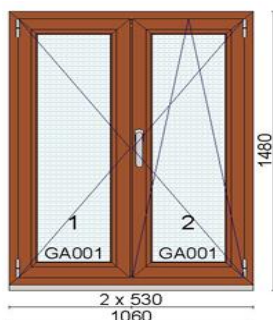

Kood: 717074/6, Kogus: 1 tk
Värv:Walnut (pähkel mõlemal pool)
Profiilisüsteem: bluEvolution 82 AD
Avanemine: DLS - pöörd vasak stulp (postita)
Avanemine: DKR - pöörd-kald parem
Alusprofiil: 30mm NP8020
Klaaspakett 3x: 4sel-18Ar-4-18Ar-4sel (Ug=0,5 W/m²K)

Hind 350 €