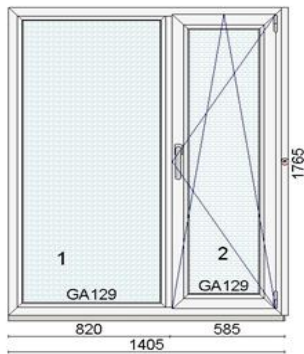

Kood: 709611/1, Kogus: 1 tk
Värv: valge/Metbrush Alu
Profiilisüsteem: bluEvolution 82 AD
Avanemine: DKR - pöörd-kald parem
Alusprofiil: 30mm NP8020
Klaaspakett 3x: 4sel-18Ar-4-18Ar-4sel (Ug=0,5 W/m²K)

Hind 440 €