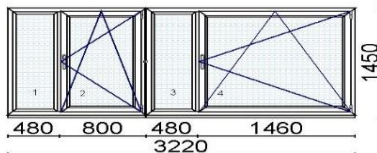

Kood: 709918/1, Kogus: 2 tk (vaade seest)

Värv: Valge

Profiilisüsteem: bluEvolution 82 AD

Alusprofiil 30mm

Leng 73mm

Raam 85mm

Avanemine: pöörd-kald parem

Klaaspakett: 4sel-18ArTGIh-4-18ArTGIh-4sel (Ug=0,5 W/m²K)

Akna Uw=0,84 W/m²K, kaal 99,23 kg/tk

Hind 285 €

Kood: 677730, Kogus: 1 kmp(aken 1280 + aken1940)

Värv: Valge (vaade seest)

Profiilisüsteem 88plus

Avanemine: DKR - pöörd-kald parem

Alusprofiil: 32,5mm

Klaaspakett 2x: 4-16Ar-4sel (Ug=1,1 W/m²K)