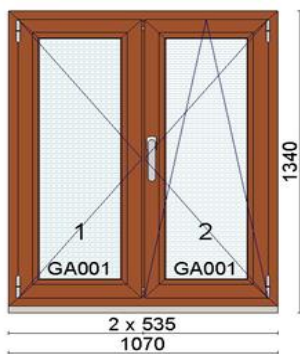

Klaaspakett 6sel-18ArTGIh-4-16ArTGIh-4sel (Ug=0,5 W/m²K)

Hind 200 €

Kood: 665078, Kogus: 3 tk

Värv:88 - Anthracite grey /Satin

Profiilisüsteem bluEvolution 82 MD

Alusprofiil 30mm NP8020

Leng 73mm HO9020S

Post 96mm HO9320S

Raam 85mm HO8520S

Klaaspakett 6sel-18ArTGIh-4-16ArTGIh-4sel (Ug=0,5 W/m²K)

Hind 200 €

Kood: 717074/3, Kogus: 1 tk
 Värv: Walnut (pähkel mõlemal pool)
 Profiilisüsteem: bluEvolution 82 AD
 Avanemine: DLS - pöörd vasak stulp (postita)
 Avanemine: DKR - pöörd-kald parem
 Alusprofiil: 30mm NP8020
 Klaaspakett 3x: 4sel-18Ar-4-18Ar-4sel (Ug=0,5 W/m²K)