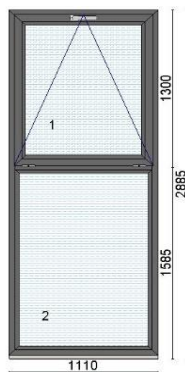

Kood: 709918/1, Kogus: 2 tk (vaade seest)

Värv: Valge

Profiilisüsteem: bluEvolution 82 AD

Alusprofiil 30mm

Leng 73mm

Raam 85mm

Avanemine: pöörd-kald parem

Klaaspakett: 4sel-18ArTGIh-4-18ArTGIh-4sel (Ug=0,5 W/m²K)

Akna Uw=0,84 W/m²K, kaal 99,23 kg/tk

Hind 285 €

Kood: 677730, Kogus: 1 kmp(aken 1280 + aken1940)

Värv: Valge (vaade seest)

Profiilisüsteem 88plus

Avanemine: DKR - pöörd-kald parem

Alusprofiil: 32,5mm

Klaaspakett 2x: 4-16Ar-4sel (Ug=1,1 W/m²K)

Hind 150+200 €

Kood: 665078/1, Kogus: 2 tk

Värv:88 - Anthracite grey /Satin

Profiilisüsteem bluEvolution 82 MD

Alusprofiil 30mm NP8020

Leng 73mm HO9020S

Post 96mm HO9320S

Raam 85mm HO8520S

Raam 85mm HO8520S

Klaaspakett 6sel-18ArTGIh-4-16ArTGIh-4sel (Ug=0,5 W/m²K)

Hind 200 €

Kood: 717074/3, Kogus: 1 tk
 Värv: Walnut (pähkel mõlemal pool)
 Profiilisüsteem: bluEvolution 82 AD
 Avanemine: DLS - pöörd vasak stulp (postita)
 Avanemine: DKR - pöörd-kald parem
 Alusprofiil: 30mm NP8020
 Klaaspakett 3x: 4sel-18Ar-4-18Ar-4sel (Ug=0,5 W/m²K)