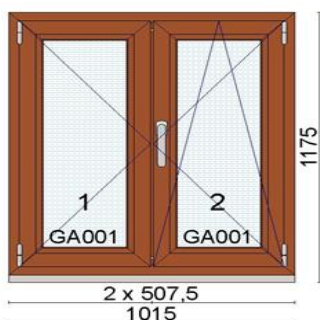

Kood: 717074/4, Kogus: 1 tk
Värv: Walnut (pähkel mõlemal pool)
Profiilisüsteem: bluEvolution 82 AD
Avanemine: DLS - pöörd vasak stulp (postita)
Avanemine: DKR - pöörd-kald parem
Alusprofiil: 30mm NP8020
Klaaspakett 3x: 4sel-18Ar-4-18Ar-4sel (Ug=0,5 W/m²K)

Hind 280 €