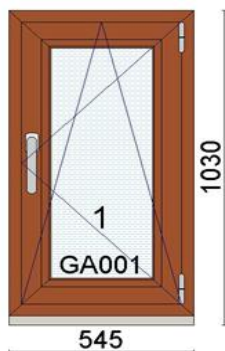

Kood: 717074/7, Kogus: 2 tk
Värv: Walnut (pähkel mõlemal pool)
Profiilisüsteem: bluEvolution 82 AD
Avanemine: DKR - pöörd-kald parem
Alusprofiil: 30mm NP8020
Klaaspakett 3x: 4sel-18Ar-4-18Ar-4sel (Ug=0,5 W/m²K)

Hind 120 €