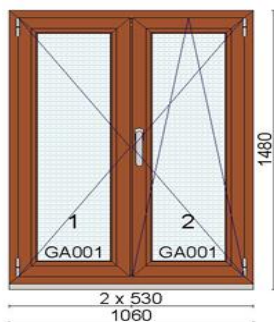

Kood: 717074/6, Kogus: 1 tk
Värv: Walnut (pähkel mõlemal pool)
Profiilisüsteem: bluEvolution 82 AD
Avanemine: DLS - pöörd vasak stulp (postita)
Avanemine: DKR - pöörd-kald parem
Alusprofiil: 30mm NP8020
Klaaspakett 3x: 4sel-18Ar-4-18Ar-4sel (Ug=0,5 W/m²K)

Hind 350 €