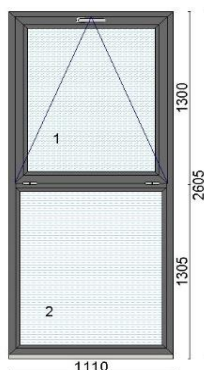

Kood: 665078/1, Kogus: 2 tk

Värv:88 - Anthracite grey /Satin

Profiilisüsteem bluEvolution 82 MD

Alusprofiil 30mm NP8020

Leng 73mm HO9020S

Post 96mm HO9320S

Raam 85mm HO8520S

Klaaspakett 6sel-18ArTGIh-4-16ArTGIh-4sel (Ug=0,5 W/m²K)

Hind 200 €