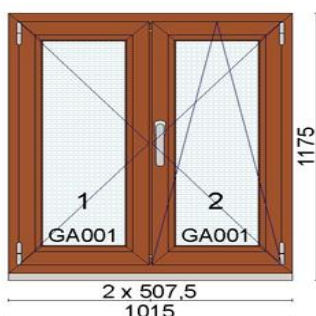

Kood: 717074/4, Kogus: 1 tk
Värv:Walnut (pähkel mõlemal pool)
Profiilisüsteem: bluEvolution 82 AD
Avanemine: DLS - pöörd vasak stulp (postita)
Avanemine: DKR - pöörd-kald parem
Alusprofiil: 30mm
Klaaspakett 3x: 4sel-18Ar-4-18Ar-4sel (Ug=0,5 W/m²K)

Hind 280 €