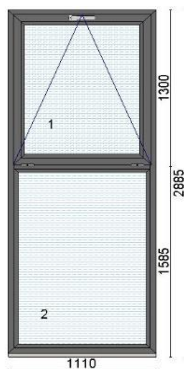

Kood: 677730, Kogus: 1 kmp(aken 1280 + aken1940)

Värv: Valge (vaade seest)

Profiilisüsteem 88plus

Avanemine: DKR - pöörd-kald parem

Alusprofiil: 32,5mm

Klaaspakett 2x: 4-16Ar-4sel (Ug=1,1 W/m²K)

Hind 150+200 €

Kood: 665078/1, Kogus: 2 tk

Värv: Anthracite grey /Satin (mõlemal pool)

Profiilisüsteem bluEvolution 82 MD

Alusprofiil 30mm

Leng 73mm

Post 96mm

Raam 85mm

Klaaspakett 6sel-18ArTGIm-4-16ArTGIm-4sel (Ug=0,5 W/m²K)

Hind 200 €

Kood: 665078, Kogus: 3 tk

Värv: Anthracite grey /Satin (mõlemal pool)

Profiilisüsteem bluEvolution 82 MD

Alusprofiil 30mm

Leng 73mm

Post 96mm

Raam 85mm

Klaaspakett 6sel-18ArTGIm-4-16ArTGIm-4sel (Ug=0,5 W/m²K)

Hind 200 €

Kood: 717074/3, Kogus: 1 tk
Värv:Walnut (pähkel mõlemal pool)
Profiilisüsteem: bluEvolution 82 AD
Avanemine: DLS - pöörd vasak stulp (postita)
Avanemine: DKR - pöörd-kald parem
Alusprofiil: 30mm
Klaaspakett 3x: 4sel-18Ar-4-18Ar-4sel (Ug=0,5 W/m²K)