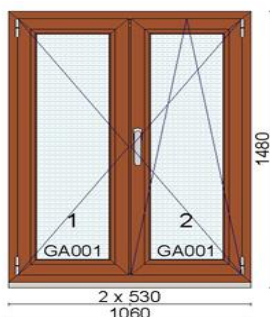

Kood: 717074/6, Kogus: 1 tk
Värv:Walnut (pähkel mõlemal pool)
Profiilisüsteem: bluEvolution 82 AD
Avanemine: DLS - pöörd vasak stulp (postita)
Avanemine: DKR - pöörd-kald parem
Alusprofiil: 30mm
Klaaspakett 3x: 4sel-18Ar-4-18Ar-4sel (Ug=0,5 W/m²K)

Hind 350 €