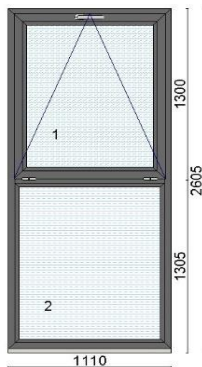

Kood: 665078/1, Kogus: 2 tk

Värv: Anthracite grey /Satin (mõlemal pool)

Profiilisüsteem bluEvolution 82 MD

Alusprofiil 30mm

Leng 73mm

Post 96mm

Raam 85mm

Klaaspakett 6sel-18ArTGIm-4-16ArTGIm-4sel (Ug=0,5 W/m²K)

Hind 200 €

Kood: 665078, Kogus: 3 tk

Värv: Anthracite grey /Satin (mõlemal pool)

Profiilisüsteem bluEvolution 82 MD

Alusprofiil 30mm

Leng 73mm

Post 96mm

Raam 85mm

Klaaspakett 6sel-18ArTGIm-4-16ArTGIm-4sel (Ug=0,5 W/m²K)

Hind 200 €

Kood: 717074/3, Kogus: 1 tk
Värv:Walnut (pähkel mõlemal pool)
Profiilisüsteem: bluEvolution 82 AD
Avanemine: DLS - pöörd vasak stulp (postita)
Avanemine: DKR - pöörd-kald parem
Alusprofiil: 30mm
Klaaspakett 3x: 4sel-18Ar-4-18Ar-4sel (Ug=0,5 W/m²K)