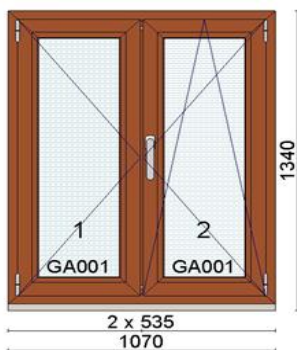

Hind 200 €

Kood: 665078, Kogus: 3 tk

Värv: Anthracite grey /Satin (mõlemal pool)

Profiilisüsteem bluEvolution 82 MD

Alusprofiil 30mm

Leng 73mm

Post 96mm

Raam 85mm

Klaaspakett 6sel-18ArTGIm-4-16ArTGIm-4sel (Ug=0,5 W/m²K)

Hind 200 €

Kood: 717074/3, Kogus: 1 tk
Värv:Walnut (pähkel mõlemal pool)
Profiilisüsteem: bluEvolution 82 AD
Avanemine: DLS - pöörd vasak stulp (postita)
Avanemine: DKR - pöörd-kald parem
Alusprofiil: 30mm
Klaaspakett 3x: 4sel-18Ar-4-18Ar-4sel (Ug=0,5 W/m²K)