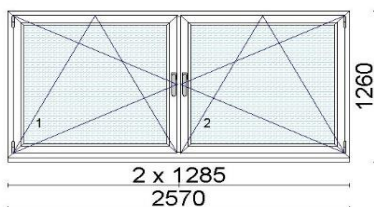

Hind 80 €

Kood: 636660, Kogus: 1 tk
 Värv:227 - valge/schokobraun
 Profiilisüsteem 88plus
 Alusprofiil 32,5mm 6401
 Leng 76 mm 6201DD
 Klaaspakett 4sel-18Ar-4-18Ar-4sel (Ug=0,5 W/m²K)

Hind 200 €/tk

Kood: 645379, Kogus: 2 tk
 Värv:654 - valge
 Profiilisüsteem 76 AD
 Alusprofiil 35 mm 76753
 Leng 67 mm 76101
 Post 84 mm 76301
 Raam 78mm 76201
 Avanemine: DKL - pöörd-kald
 Klaaspakett 4sel-18Ar-4-18Ar-4sel (Ug=0,5 W/m²K)