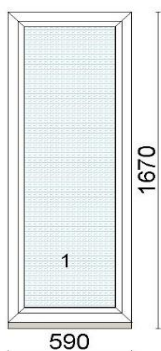

Hind 80 €

Kood: 636660, Kogus: 1 tk
Värv:227 - valge/schokobraun
Profiilisüsteem 88plus
Alusprofiil 32,5mm 6401
Leng 76 mm 6201DD
Klaaspakett 4sel-18Ar-4-18Ar-4sel (Ug=0,5 W/m²K)