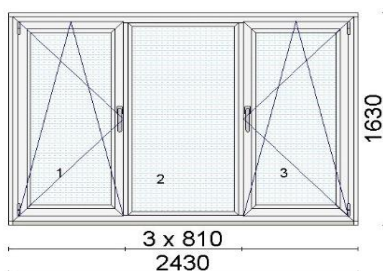

Hind 80 €

Kood: 636660, Kogus: 1 tk
 Värv:227 - valge/schokobraun
 Profiilisüsteem 88plus
 Alusprofiil 32,5mm 6401
 Leng 76 mm 6201DD
 Klaaspakett 4sel-18Ar-4-18Ar-4sel (Ug=0,5 W/m²K)

Hind 200 €/tk

Kood: 645379, Kogus: 2 tk
 Värv:654 - valge
 Profiilisüsteem 76 AD
 Alusprofiil 35 mm 76753
 Leng 67 mm 76101
 Post 84 mm 76301
 Raam 78mm 76201
 Avanemine: DKL - pöörd-kald
 Klaaspakett 4sel-18Ar-4-18Ar-4sel (Ug=0,5 W/m²K)