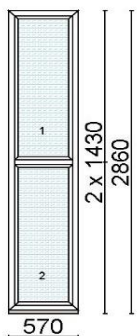

Kood: 587090, Kogus: 1 tk
 Värv:654 - valge
 Profiilisüsteem EF Classic 70mm
 Alusprofiil 30 mm 2655
 Leng 70 mm 2501D
 Post 84 mm 76301
 Iluliist paketi väljas 45 mm GL4513
 Täidis PVC 24 mm (valge)
 Klaaspakett 4-16Ar-4sel (Ug=1,1 W/m²K)

Hind 80 €

Kood: 658068, Kogus: 1 tk
 Värv:654 - valge
 Profiilisüsteem 76 AD
 Leng 67 mm 76101
 Post 84 mm 76301
 Klaaspakett 6-12Ar-6sel (Ug=1,3 W/m²K)

Hind 180 €

Kood: 644925, Kogus: 1 tk
 Värv:234 - valge/dark oak FT- F1
 Profiilisüsteem 88plus
 Alusprofiil 32,5mm 6401
 Leng 76 mm 6201DD
 Post 98 mm 6221DD
 Klaaspakett 4sel-18Ar-4-18Ar-4sel (Ug=0,5 W/m²K)

Post 98 mm 6221DD

Raam 78 mm 6211DD

[2 - 2100]

Alusprofiil 32,5mm 6401

Leng 76 mm 6201DD

Post 98 mm 6221DD

Raam 78 mm 6211DD

Klaaspakett 4-16Ar-4sel (Ug=1,1 W/m²K)