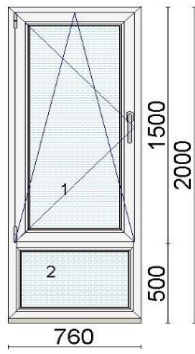

Hind 120 €

Kood: 672306, Kogus: 1 tk
Värv:valge/Anthracite grey (70)
Profiilisüsteem bluEvolution 82 AD
Alusprofiil 30mm NP8020
Leng 73mm HO8020S
Post 96mm HO8320S
Raam 85mm HO8520S
Avanemine: DKL - pöörd-kald vasak
Klaaspakett 4sel-18Ar-4-18Ar-4sel (Ug=0,5 W/m²K)