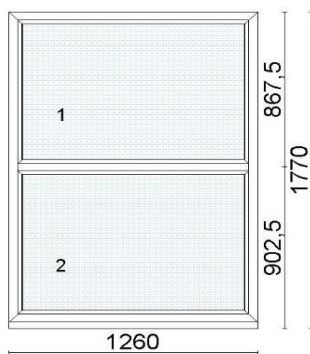

Hind 120 €

Kood: 628337, Kogus: 1 tk
Värv:2AG - valge/Anthrazitgrau glatt
Profiilisüsteem 76 AD
Alusprofiil 35 mm 76753
Leng 76 mm 76101
Post 84 mm 76301
Klaaspakett 4hall-16Ar TGI must-4sel (Ug=1,1 W/m²K)