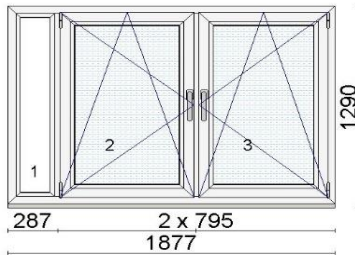

Hind 150 €

Kood: 672605, Kogus: 1 tk (vaade seest)
Värv:White
Profiilisüsteem bluEvolution 82 AD
Alusprofiil 30mm NP8020
Leng 73mm HO8020S
Post 96mm HO8320S
Raam 85mm HO8520S
Täidis PVC 24 mm (valge)
Klaaspakett 4-16Ar-4sel (Ug=1,1 W/m²K)