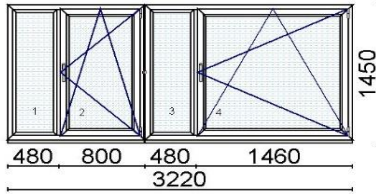

Kood: 677730, Kogus: 2 tk (vaade seest)

Värv:654 - valge

Profiilisüsteem 88plus

[1 - 2102]

Alusprofiil 32,5mm 6401

Ühendus: 8350 - liist 5 mm

Leng 76 mm 6201DD

Post 98 mm 6221DD

Raam 78 mm 6211DD

[2 - 2100]

Alusprofiil 32,5mm 6401

Leng 76 mm 6201DD

Post 98 mm 6221DD

Raam 78 mm 6211DD

Klaaspakett 4-16Ar-4sel (Ug=1,1 W/m²K)

Hind 300 €