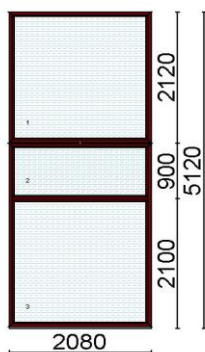

Kood: 644925, Kogus: 1 tk
Värv:234 - valge/dark oak FT- F1
Profiilisüsteem 88plus
Alusprofiil 32,5mm 6401
Leng 76 mm 6201DD
Post 98 mm 6221DD
Klaaspakett 4sel-18Ar-4-18Ar-4sel (Ug=0,5 W/m²K)

Hind 100 €