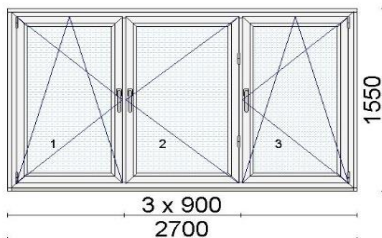

Laiendus 30mm NP8300

Leng 73mm HO8020S

Post 96mm HO8320S

Raam 85mm HO8520S

Klaaspakett 4-16Ar-4sel (Ug=1,1 W/m²K)

Hind 250 €

Kood: 668756, Kogus: 1 tk
 Värv: White
 Profiilisüsteem bluEvolution 82 AD
 Alusprofiil 30mm NP8020
 Laiendus 30mm NP8300
 Leng 73mm HO8020S
 Post 96mm HO8320S
 Raam 85mm HO8520S
 Klaaspakett 4-16Ar-4sel (Ug=1,1 W/m²K)