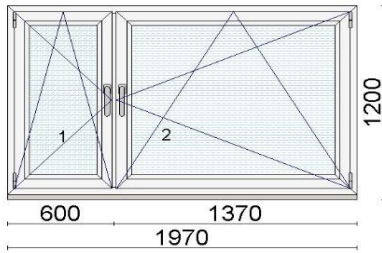

Kood: 665607, Kogus: 24 tk (vaade seest)
Värv:valge/Anthracite grey (70)
Profiilisüsteem bluEvolution 82 AD
Alusprofiil 30mm NP8020
Leng 73mm HO8020S
Tuulutus: Titon S13
Post 96mm HO8320S
Raam 85mm HO8520S
Klaaspakett 4sel-18Ar-4-18Ar-4sel (Ug=0,5 W/m²K)

Hind 250 €