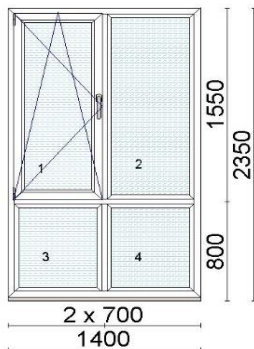

Kood: 661855, Kogus: 1 tk (vaade seest)
Värv:280 - valge/schwartzbraun
Profiilisüsteem 88plus
Alusprofiil 32,5mm 6401
Leng 76 mm 6201DD
Post 98 mm 6221DD
Raam 78 mm 6211DD
Klaaspakett 4SN70-18Ar-4-18Ar-4sel.ONE (Ug=0,5 W/m²K)
Klaaspakett 4SN70-16Ar-4-18Ar-6sel.ONE (Ug=0,5 W/m²K)

Hind 300 €