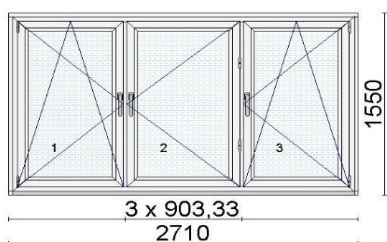

Kood: 668756/1, Kogus: 1 tk

Värv:White

Profiilisüsteem bluEvolution 82 AD

Alusprofiil 30mm NP8020

Laiendus 30mm NP8300

Leng 73mm HO8020S

Post 96mm HO8320S

Raam 85mm HO8520S

Klaaspakett 4-16Ar-4sel (Ug=1,1 W/m²K)

Hind 250 €