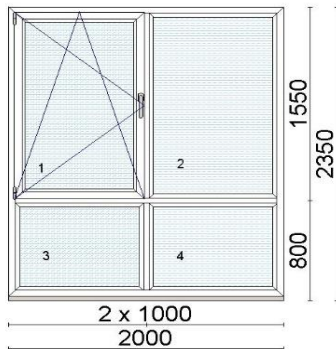

Kood: 661855/1, Kogus: 1 tk (vaade seest)
Värv:280 - valge/schwartzbraun
Profiilisüsteem 88plus
Alusprofiil 32,5mm 6401
Leng 76 mm 6201DD
Post 98 mm 6221DD
Raam 78 mm 6211DD
Klaaspakett 4SN70-18Ar-4-18Ar-4sel.ONE (Ug=0,5 W/m²K)
Klaaspakett 4SN70-16Ar-4-18Ar-6sel.ONE (Ug=0,5 W/m²K)

Hind 350 €