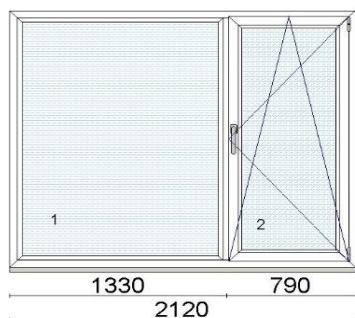

Kood: 597778, Kogus: 1 tk
Värv: 216 - valge/anthrazitgrau
Profiilisüsteem 88plus
Alusprofiil 32,5mm 6401
Leng 76 mm 6201DD
Post 98 mm 6221DD
Raam 78 mm 6211DD
Avanemine: DKR - pöörd-kald parem
Klaaspakett 4sel-16Ar-4-16Ar-4sel (Ug=0,6 W/m²K)

Hind 250 €