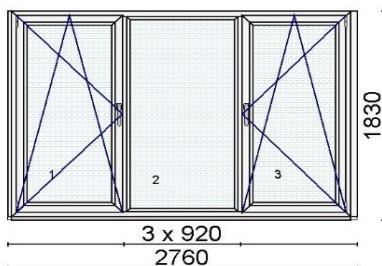

Kood: 666195, Kogus: 1 tk
Värv: valge/Black-Brown (71)
Profiilisüsteem bluEvolution 82 AD
Alusprofiil 30mm NP8020
Laiendus 30mm NP8300 , Lengilaiendus 50mm NP8500
Leng 73mm HO8020S
Post 96mm HO8320S
Raam 85mm HO8520S
Avanemine: DKL - pöörd-kald
Klaaspakett 4-16Ar-4sel (Ug=1,1 W/m²K)

Hind 250 €