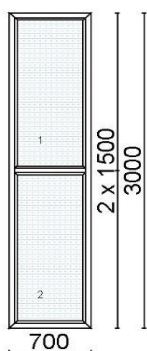

Kood: 587090, Kogus: 1 tk
 Värv:654 - valge
 Profiilisüsteem EF Classic 70mm
 Alusprofiil 30 mm 2655
 Leng 70 mm 2501D
 Post 84 mm 76301
 Iluliist paketi väljas 45 mm GL4513
 Täidis PVC 24 mm (valge)
 Klaaspakett 4-16Ar-4sel (Ug=1,1 W/m²K)

Hind 80 €

Kood: 658068, Kogus: 1 tk
 Värv:654 - valge
 Profiilisüsteem 76 AD
 Leng 67 mm 76101
 Post 84 mm 76301
 Klaaspakett 6-12Ar-6sel (Ug=1,3 W/m²K)

Hind 180 €

Kood: 644925, Kogus: 1 tk
 Värv:234 - valge/dark oak FT- F1
 Profiilisüsteem 88plus
 Alusprofiil 32,5mm 6401
 Leng 76 mm 6201DD
 Post 98 mm 6221DD
 Klaaspakett 4sel-18Ar-4-18Ar-4sel (Ug=0,5 W/m²K)