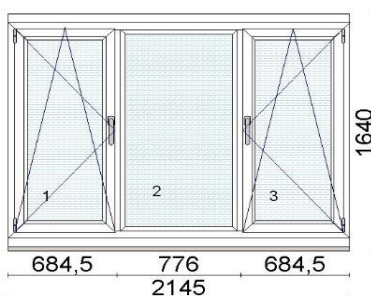

Kood: 607410, Kogus: 1 tk

Värv:654 - valge

Profiilisüsteem 88plus

Alusprofiil 32,5mm 6401

Laiendus 60 mm 6406 (88mm)

Leng 76 mm 6201DD

Post 98 mm 6221DD

Raam 78 mm 6211DD

Avanemine: DKL - pöörd-kald

Klaaspakett 4sel-16Ar-4-16Ar-4sel (Ug=0,6 W/m²K)

Hind 200 €