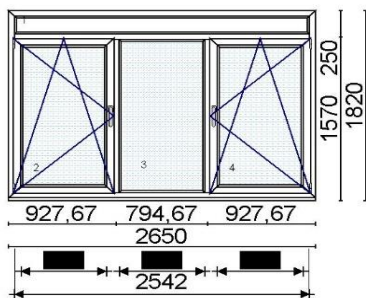

Kood: 612440, Kogus: 1 tk

Värv:654 - valge

Profiilisüsteem EF Classic 70mm

Alusprofiil 30 mm 2655

Leng 70 mm 2501D

Post 90 mm 2422D

Raam 82mm 2511D

Avanemine: DKL - pöörd-kald vasak

Täidised PVC 24 mm (valge/maronibraun)

Klaaspakett 4-16Ar-4sel (Ug=1,1 W/m²K)

Hind 250 €