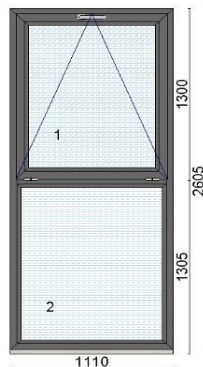

Kood: 665078/1, Kogus: 2 tk

Värv:88 - Anthracite grey /Satin

Profiilisüsteem bluEvolution 82 MD

Alusprofiil 30mm NP8020

Leng 73mm HO9020S

Post 96mm HO9320S

Raam 85mm HO8520S

Klaaspakett 6sel-18ArTGIm-4-16ArTGIm-4sel (Ug=0,5 W/m²K)

Hind 200 €