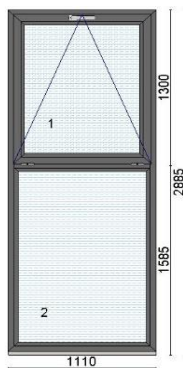

Kood: 677730, Kogus: 2 tk (vaade seest)

Värv:654 - valge

Profiilisüsteem 88plus

[1 - 2102]

Alusprofiil 32,5mm 6401

Ühendus: 8350 - liist 5 mm

Leng 76 mm 6201DD

Post 98 mm 6221DD

Raam 78 mm 6211DD

[2 - 2100]

Alusprofiil 32,5mm 6401

Leng 76 mm 6201DD

Post 98 mm 6221DD

Raam 78 mm 6211DD

Klaaspakett 4-16Ar-4sel (Ug=1,1 W/m²K)

Hind 300 €

Kood: 665078/1, Kogus: 2 tk

Värv:88 - Anthracite grey /Satin

Profiilisüsteem bluEvolution 82 MD

Alusprofiil 30mm NP8020

Leng 73mm HO9020S

Post 96mm HO9320S

Raam 85mm HO8520S

Klaaspakett 6sel-18ArTGIm-4-16ArTGIm-4sel (Ug=0,5 W/m²K)

Hind 200 €

Kood: 665078, Kogus: 3 tk

Värv:88 - Anthracite grey /Satin

Profiilisüsteem bluEvolution 82 MD

Alusprofiil 30mm NP8020

Leng 73mm HO9020S

Post 96mm HO9320S

Raam 85mm HO8520S

Klaaspakett 6sel-18ArTGIm-4-16ArTGIm-4sel (Ug=0,5 W/m²K)

Hind 180 €