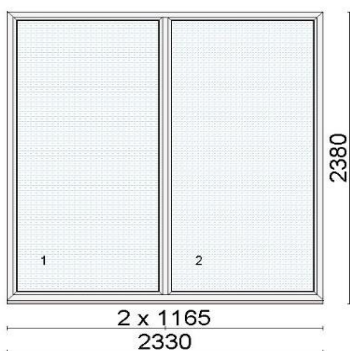

Hind 250 €

Kood: 682243, Kogus: 1 tk
Värv:White
Profiilisüsteem bluEvolution 82 AD
Alusprofiil 30mm NP8020
Leng 73mm HO8020S
Post 96mm HO8320S
Klaaspakett 4-16Ar-4sel ($U_g=1,1 \text{ W/m}^2\text{K}$)