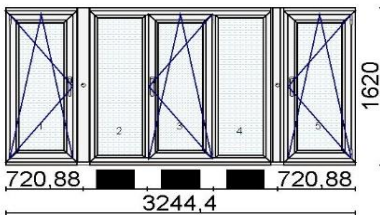

Hind 380 €

Kood: 678800, Kogus: 1 kmp
Värv:White
Profiilisüsteem bluEvolution 82 AD
Ühendus: NP8160/NP8150 Ümarpost
[1 - Leng_Aken_82]
Alusprofiil 30mm NP8020
Laiendus 30mm NP8300
Leng 73mm HO8020S
Raam 85mm HO8520S
[2 - Leng_Aken_82]
Alusprofiil 30mm NP8020
Laiendus 30mm NP8300
Leng 73mm HO8020S
Post 96mm HO8320S
Raam 85mm HO8520S
[3 - Leng_Aken_82]
Alusprofiil 30mm NP8020
Laiendus 30mm NP8300
Leng 73mm HO8020S
Raam 85mm HO8520S
Klaaspakett 4-16Ar-4sel (Ug=1,1 W/m²K)