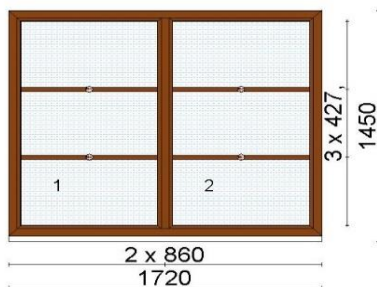

Kood: 657891, Kogus: 1 tk
Värv: 052 - nussbaum
Profiilisüsteem 76 AD
Alusprofiil 35 mm 76753
Leng 67 mm 76101
Post 84 mm 76301
Illuust 26 mm GLM268
Klaaspakett 4-16Ar-4sel (Ug=1,1 W/m²K)

Hind 150 €