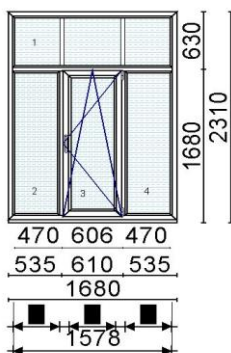

Kood: 631431, Kogus: 2 tk

Värv:654 - valge

Profiilisüsteem 76 AD

Alusprofiil 35 mm 76753

Leng 67 mm 76101

Post 84 mm 76301

Iluliist 46 mm GL468

Raam 78mm 76201

Avanemine: DKR - pöörd-kald parem

Klaaspakett 4sel-18Ar-4-18Ar-4sel (Ug=0,5 W/m²K)

Hind 250 €/tk