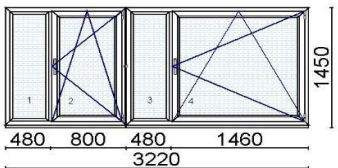

Kood: 677730, Kogus: 2 tk (vaade seest)
Värv:654 - valge
Profiilisüsteem 88plus
[1 - 2102]
Alusprofiil 32,5mm 6401
Ühendus: 8350 - liist 5 mm
Leng 76 mm 6201DD
Post 98 mm 6221DD
Raam 78 mm 6211DD
[2 - 2100]
Alusprofiil 32,5mm 6401
Leng 76 mm 6201DD
Post 98 mm 6221DD
Raam 78 mm 6211DD
Klaaspakett 4-16Ar-4sel (Ug=1,1 W/m²K)

Hind 300 €