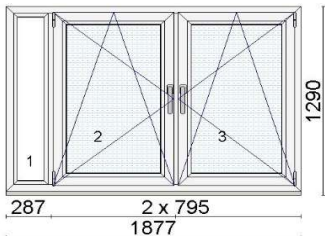

Kood: 672605, Kogus: 1 tk (vaade seest)
Värv:White
Profiilisüsteem bluEvolution 82 AD
Alusprofiil 30mm NP8020
Leng 73mm HO8020S
Post 96mm HO8320S
Raam 85mm HO8520S
Täidis PVC 24 mm (valge)
Klaaspakett 4-16Ar-4sel (Ug=1,1 W/m²K)

Hind 150 €