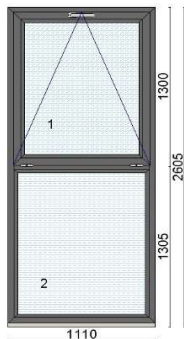

Hind 180 €

Kood: 665078, Kogus: 3 tk
Värv:88 - Anthracite grey /Satin
Profiilisüsteem bluEvolution 82 MD
Alusprofiil 30mm NP8020
Leng 73mm HO9020S
Post 96mm HO9320S
Raam 85mm HO8520S
Klaaspakett 6sel-18ArTGIIm-4-16ArTGIIm-4sel (Ug=0,5 W/m²K)