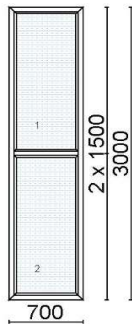

Kood: 587090, Kogus: 1 tk
 Värv:654 - valge
 Profiilisüsteem EF Classic 70mm
 Alusprofiil 30 mm 2655
 Leng 70 mm 2501D
 Post 84 mm 76301
 Illuist paketi väljas 45 mm GL4513
 Täidis PVC 24 mm (valge)
 Klaaspakett 4-16Ar-4sel (Ug=1,1 W/m²K)

Hind 80 €

Kood: 658068, Kogus: 1 tk
 Värv:654 - valge
 Profiilisüsteem 76 AD
 Leng 67 mm 76101
 Post 84 mm 76301
 Klaaspakett 6-12Ar-6sel (Ug=1,3 W/m²K)

Hind 180 €

Kood: 644925, Kogus: 1 tk
 Värv:234 - valge/dark oak FT- F1
 Profiilisüsteem 88plus
 Alusprofiil 32,5mm 6401
 Leng 76 mm 6201DD
 Post 98 mm 6221DD
 Klaaspakett 4sel-18Ar-4-18Ar-4sel (Ug=0,5 W/m²K)

Hind 100 €

Kood: 664589, Kogus: 1 tk
 Värv:Mahogany
 Profiilisüsteem bluEvolution 82 AD
 Leng 73mm
 Staatikapost 96mm
 Alusprofiil 30mm
 Klaaspakett 6sel-16Ar-4-14Ar-44.1sel (Ug=0,6 W/m²K)
 Klaaspakett 6sel-16Ar-6-14Ar-44.1sel (Ug=0,6 W/m²K)
 Sisemised klaasid lamineeritud turvaklaasid