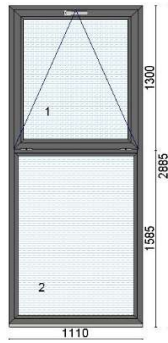

Hind 200 €

Kood: 665078/1, Kogus: 2 tk
Värv:88 - Anthracite grey /Satin
Profiilisüsteem bluEvolution 82 MD
Alusprofiil 30mm NP8020
Leng 73mm HO9020S
Post 96mm HO9320S
Raam 85mm HO8520S
Klaaspakett 6sel-18ArTGIIm-4-16ArTGIIm-4sel (Ug=0,5 W/m²K)