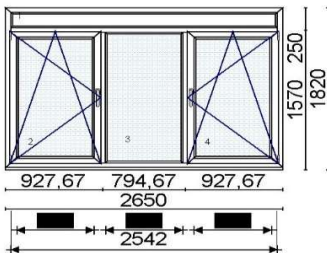

Hind 250 €

Kood: 612440, Kogus: 1 tk
Värv:654 - valge
Profiilisüsteem EF Classic 70mm
Alusprofiil 30 mm 2655
Leng 70 mm 2501D
Post 90 mm 2422D
Raam 82mm 2511D
Avanemine: DKL - pöörd-kald vasak
Täidised PVC 24 mm (valge/maronibraun)
Klaaspakett 4-16Ar-4sel (Ug=1,1 W/m²K)