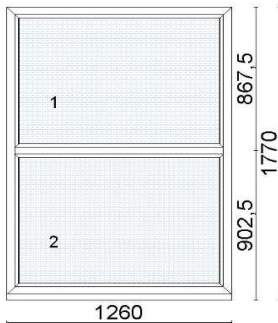

Kood: 628337, Kogus: 1 tk
Värv:2AG - valge/Anthrazitgrau glatt
Profiilisüsteem 76 AD
Alusprofiil 35 mm 76753
Leng 76 mm 76101
Post 84 mm 76301
Klaaspakett 4hall-16Ar TGI must-4sel (Ug=1,1 W/m²K)

Hind 120 €