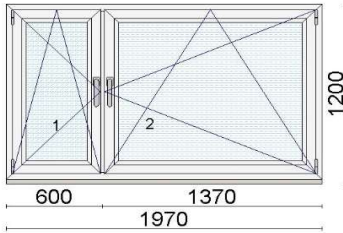

Kood: 665607, Kogus: 5 tk (vaade seest)
Värv:valge/Anthracite grey (70)
Profiilisüsteem bluEvolution 82 AD
Alusprofiil 30mm NP8020
Leng 73mm HO8020S
Tuulutus: Titon S13
Post 96mm HO8320S
Raam 85mm HO8520S
Klaaspakett 4sel-18Ar-4-18Ar-4sel (Ug=0,5 W/m²K)

Hind 250 €