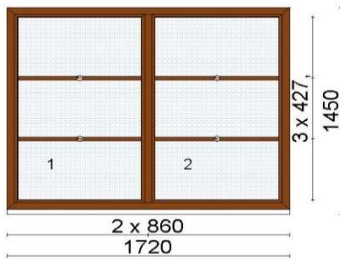

Hind 150 €

Kood: 657891, Kogus: 1 tk

Värv:052 - nussbaum

Profiilisüsteem 76 AD

Alusprofiil 35 mm 76753

Leng 67 mm 76101

Post 84 mm 76301

Iluliist 26 mm GLM268

Klaaspakett 4-16Ar-4sel ($U_g=1,1$ W/m²K)