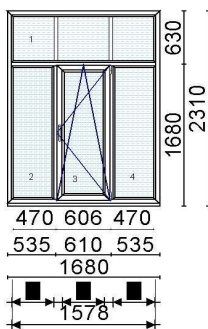

Hind 250 €/tk

Kood: 631431, Kogus: 2 tk
Värv:654 - valge
Profiilisüsteem 76 AD
Alusprofiil 35 mm 76753
Leng 67 mm 76101
Post 84 mm 76301
Iluliist 46 mm GL468
Raam 78mm 76201
Avanemine: DKR - pöörd-kald parem
Klaaspakett 4sel-18Ar-4-18Ar-4sel (Ug=0,5 W/m²K)