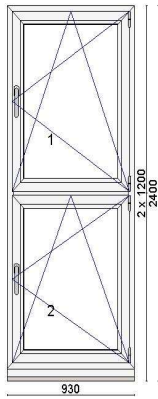

Hind 200 €

Kood: 692332, Kogus: 1 tk (vaade seest)

Värv: valge

Profiilisüsteem bluEvolution 82 AD

All lengilaiendus 50 mm + alusprofiil 30 mm

Leng 73mm

Post 96mm

Raam 85mm

Klaaspakett 4sel-18Ar-4-18Ar-4sel ($U_g=0,5$ W/m²K)

Avanemine: DKR - pöörd-kald parem