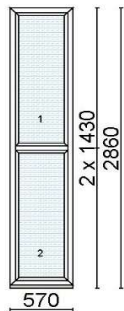

Kood: 587090, Kogus: 1 tk
 Värv:654 - valge
 Profiilisüsteem EF Classic 70mm
 Alusprofiil 30 mm 2655
 Leng 70 mm 2501D
 Post 84 mm 76301
 Illuist paketi väljas 45 mm GL4513
 Täidis PVC 24 mm (valge)
 Klaaspakett 4-16Ar-4sel (Ug=1,1 W/m²K)

Hind 80 €

Kood: 658068, Kogus: 1 tk
 Värv:654 - valge
 Profiilisüsteem 76 AD
 Leng 67 mm 76101
 Post 84 mm 76301
 Klaaspakett 6-12Ar-6sel (Ug=1,3 W/m²K)

Hind 180 €

Kood: 644925, Kogus: 1 tk
 Värv:234 - valge/dark oak FT- F1
 Profiilisüsteem 88plus
 Alusprofiil 32,5mm 6401
 Leng 76 mm 6201DD
 Post 98 mm 6221DD
 Klaaspakett 4sel-18Ar-4-18Ar-4sel (Ug=0,5 W/m²K)

Hind 100 €

Kood: 664589, Kogus: 1 tk
 Värv:Mahogany
 Profiilisüsteem bluEvolution 82 AD
 Leng 73mm
 Staatikapost 96mm
 Alusprofiil 30mm
 Klaaspakett 6sel-16Ar-4-14Ar-44.1sel (Ug=0,6 W/m²K)
 Klaaspakett 6sel-16Ar-6-14Ar-44.1sel (Ug=0,6 W/m²K)
 Sisemised klaasid lamineeritud turvaklaasid