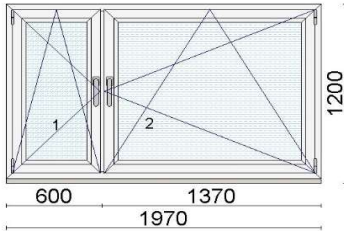

Kood: 665607, Kogus: 5 tk (vaade seest)
Värv:valge/Anthracite grey (70)
Profiilisüsteem bluEvolution 82 AD
Alusprofiil 30mm NP8020
Leng 73mm HO8020S
Tuulutus: Titon S13
Post 96mm HO8320S
Raam 85mm HO8520S
Klaaspakett 4sel-18Ar-4-18Ar-4sel (Ug=0,5 W/m²K)

Hind 250 €