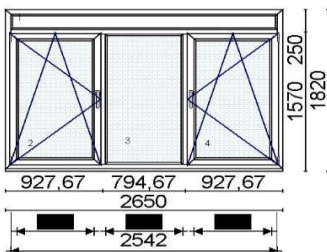

Kood: 612440, Kogus: 1 tk

Värv:654 - valge

Profiilisüsteem EF Classic 70mm

Alusprofiil 30 mm 2655

Leng 70 mm 2501D

Post 90 mm 2422D

Raam 82mm 2511D

Avanemine: DKL - pöörd-kald vasak

Täidised PVC 24 mm (valge/maronibraun)

Klaaspakett 4-16Ar-4sel (Ug=1,1 W/m²K)

Hind 250 €