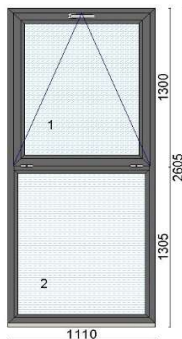

Kood: 665078, Kogus: 3 tk

Värv:88 - Anthracite grey /Satin

Profiilisüsteem bluEvolution 82 MD

Alusprofiil 30mm NP8020

Leng 73mm HO9020S

Post 96mm HO9320S

Raam 85mm HO8520S

Klaaspakett 6sel-18ArTGl-4-16ArTGl-4sel (Ug=0,5 W/m²K)

Hind 180 €