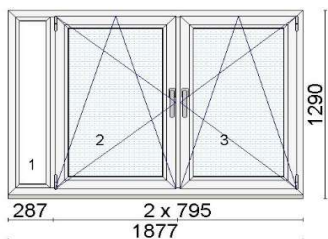

Kood: 672605, Kogus: 1 tk (vaade seest)
Värv:White
Profiilisüsteem bluEvolution 82 AD
Alusprofiil 30mm NP8020
Leng 73mm HO8020S
Post 96mm HO8320S
Raam 85mm HO8520S
Täidis PVC 24 mm (valge)
Klaaspakett 4-16Ar-4sel (Ug=1,1 W/m²K)

Hind 150 €