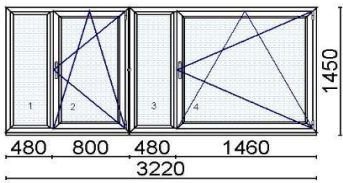

Kood: 677730, Kogus: 2 tk (vaade seest)

Värv:654 - valge

Profiilisüsteem 88plus

[1 - 2102]

Alusprofiil 32,5mm 6401

Ühendus: 8350 - liist 5 mm

Leng 76 mm 6201DD

Post 98 mm 6221DD

Raam 78 mm 6211DD

[2 - 2100]

Alusprofiil 32,5mm 6401

Leng 76 mm 6201DD

Post 98 mm 6221DD

Raam 78 mm 6211DD

Klaaspakett 4-16Ar-4sel (Ug=1,1 W/m²K)

Hind 300 €