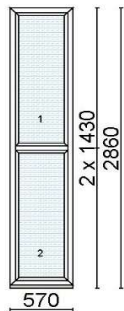

Kood: 587090, Kogus: 1 tk  
 Värv:654 - valge  
 Profiilisüsteem EF Classic 70mm  
 Alusprofiil 30 mm 2655  
 Leng 70 mm 2501D  
 Post 84 mm 76301  
 Illuist paketi väljas 45 mm GL4513  
 Täidis PVC 24 mm (valge)  
 Klaaspakett 4-16Ar-4sel (Ug=1,1 W/m<sup>2</sup>K)

Hind 80 €

Kood: 658068, Kogus: 1 tk  
 Värv:654 - valge  
 Profiilisüsteem 76 AD  
 Leng 67 mm 76101  
 Post 84 mm 76301  
 Klaaspakett 6-12Ar-6sel (Ug=1,3 W/m<sup>2</sup>K)

Hind 180 €

Kood: 644925, Kogus: 1 tk  
 Värv:234 - valge/dark oak FT- F1  
 Profiilisüsteem 88plus  
 Alusprofiil 32,5mm 6401  
 Leng 76 mm 6201DD  
 Post 98 mm 6221DD  
 Klaaspakett 4sel-18Ar-4-18Ar-4sel (Ug=0,5 W/m<sup>2</sup>K)

Post 98 mm 6221DD

Raam 78 mm 6211DD

[2 - 2100]

Alusprofiil 32,5mm 6401

Leng 76 mm 6201DD

Post 98 mm 6221DD

Raam 78 mm 6211DD

Klaaspakett 4-16Ar-4sel (Ug=1,1 W/m<sup>2</sup>K)