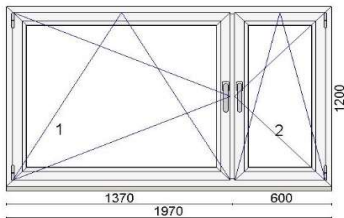

Kood: 665607, Kogus: 7 tk (vaade seest)
Värv:valge/Anthracite grey (70)
Profiilisüsteem bluEvolution 82 AD
Alusprofiil 30mm NP8020
Leng 73mm HO8020S
Tuulutus: Titon S13
Post 96mm HO8320S
Raam 85mm HO8520S
Klaaspakett 4sel-18Ar-4-18Ar-4sel (Ug=0,5 W/m²K)

Hind 250 €