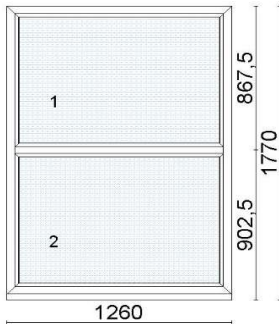

Kood: 628337, Kogus: 1 tk
Värv:2AG - valge/Anthrazitgrau glatt
Profiilisüsteem 76 AD
Alusprofiil 35 mm 76753
Leng 76 mm 76101
Post 84 mm 76301
Klaaspakett 4hall-16Ar TGImust-4sel (Ug=1,1 W/m²K)

Hind 120 €