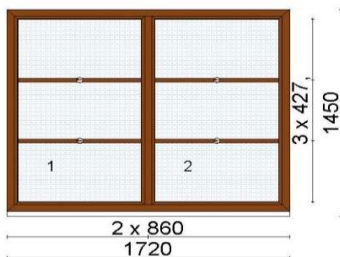

Kood: 657891, Kogus: 1 tk
Värv: 052 - nussbaum
Profiilisüsteem 76 AD
Alusprofiil 35 mm 76753
Leng 67 mm 76101
Post 84 mm 76301
Iluliist 26 mm GLM268
Klaaspakett 4-16Ar-4sel (Ug=1,1 W/m²K)

Hind 150 €