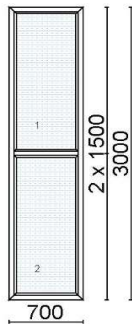

Kood: 587090, Kogus: 1 tk  
 Värv:654 - valge  
 Profiilisüsteem EF Classic 70mm  
 Alusprofiil 30 mm 2655  
 Leng 70 mm 2501D  
 Post 84 mm 76301  
 Illuist paketi väljas 45 mm GL4513  
 Täidis PVC 24 mm (valge)  
 Klaaspakett 4-16Ar-4sel (Ug=1,1 W/m<sup>2</sup>K)

Hind 80 €

Kood: 658068, Kogus: 1 tk  
 Värv:654 - valge  
 Profiilisüsteem 76 AD  
 Leng 67 mm 76101  
 Post 84 mm 76301  
 Klaaspakett 6-12Ar-6sel (Ug=1,3 W/m<sup>2</sup>K)

Hind 180 €

Kood: 644925, Kogus: 1 tk  
 Värv:234 - valge/dark oak FT- F1  
 Profiilisüsteem 88plus  
 Alusprofiil 32,5mm 6401  
 Leng 76 mm 6201DD  
 Post 98 mm 6221DD  
 Klaaspakett 4sel-18Ar-4-18Ar-4sel (Ug=0,5 W/m<sup>2</sup>K)

Hind 100 €

Kood: 664589, Kogus: 1 tk  
 Värv:Mahogany  
 Profiilisüsteem bluEvolution 82 AD  
 Leng 73mm  
 Staatikapost 96mm  
 Alusprofiil 30mm  
 Klaaspakett 6sel-16Ar-4-14Ar-44.1sel (Ug=0,6 W/m<sup>2</sup>K)  
 Klaaspakett 6sel-16Ar-6-14Ar-44.1sel (Ug=0,6 W/m<sup>2</sup>K)  
 Sisemised klaasid lamineeritud turvaklaasid

Post 98 mm 6221DD

Raam 78 mm 6211DD

[2 - 2100]

Alusprofiil 32,5mm 6401

Leng 76 mm 6201DD

Post 98 mm 6221DD

Raam 78 mm 6211DD

Klaaspakett 4-16Ar-4sel (Ug=1,1 W/m<sup>2</sup>K)