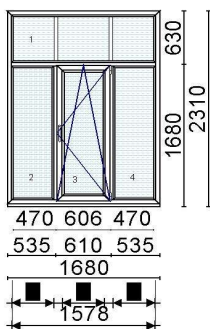

Leng 70 mm 2501D

Post 90 mm 2422D

Raam 82mm 2511D

Avanemine: DKL - pöörd-kald vasak

Täidised PVC 24 mm (valge/maronibraun)

Klaaspakett 4-16Ar-4sel (Ug=1,1 W/m<sup>2</sup>K)

Hind 250 €

Kood: 631431, Kogus: 2 tk  
 Värv: 654 - valge  
 Profiilisüsteem 76 AD  
 Alusprofiil 35 mm 76753  
 Leng 67 mm 76101  
 Post 84 mm 76301  
 Iluliist 46 mm GL468  
 Raam 78mm 76201  
 Avanemine: DKR - pöörd-kald parem  
 Klaaspakett 4sel-18Ar-4-18Ar-4sel (Ug=0,5 W/m<sup>2</sup>K)