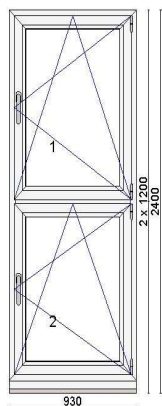

Kood: 692332, Kogus: 1 tk (vaade seest)
Värv: valge
Profiilisüsteem bluEvolution 82 AD
All lengilaiendus 50 mm + alusprofiil 30 mm
Leng 73mm
Post 96mm
Raam 85mm
Klaaspakett 4sel-18Ar-4-18Ar-4sel (Ug=0,5 W/m²K)
Avanemine: DKR - pöörd-kald parem

Hind 200 €