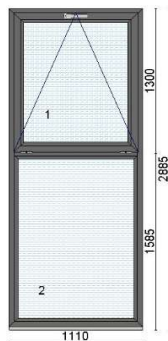

Kood: 665078/1, Kogus: 2 tk

Värv:88 - Anthracite grey /Satin

Profiilisüsteem bluEvolution 82 MD

Alusprofiil 30mm NP8020

Leng 73mm HO9020S

Post 96mm HO9320S

Raam 85mm HO8520S

Klaaspakett 6sel-18ArTGl-4-16ArTGl-4sel (Ug=0,5 W/m²K)

Hind 200 €