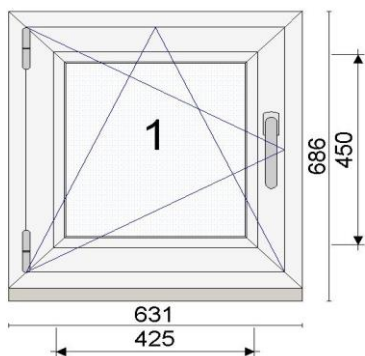

Hind 60 €/tk

Kood: 681219/1, Kogus: 2 tk
 Värv: White
 Profiilisüsteem bluEvolution 82 AD
 Alusprofiil 30mm NP8020
 Leng 73mm HO8020S
 Veeavad ees
 Raam 85mm HO8520S
 Avanemine: DKR - pöörd-kald parem
 MACO Käepide Rhapsody Weiß
 Klaaspakett (2x) 4-16Ar-4sel (Ug=1,1 W/m²K)
 Mõõt: W=630;H=660;

Hind 60 €

Kood: 681219/2, Kogus: 1 tk
 Värv: White
 Profiilisüsteem bluEvolution 82 AD
 Alusprofiil 30mm NP8020
 Leng 73mm HO8020S
 Veeavad ees
 Raam 85mm HO8520S
 Avanemine: DKL - pöörd-kald vasak
 MACO Käepide Rhapsody Weiß
 Klaaspakett (2x) 4-16Ar-4sel (Ug=1,1 W/m²K)
 Mõõt: W=631;H=686;