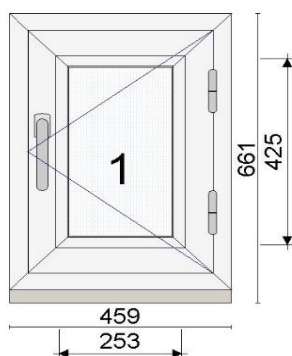

Hind 50 €/tk

Kood: 681219/4, Kogus: 4 tk
Värv: White
Profiilisüsteem bluEvolution 82 AD
Alusprofiil 30mm NP8020
Leng 73mm HO8020S
Veeavad ees
Raam 85mm HO8520S
Avanemine: DR - pöörd parem
MACO Käepide Rhapsody Weiß
Klaaspakett (2x) 4-16Ar-4sel (Ug=1,1 W/m²K)
Mõõt: W=459;H=661;