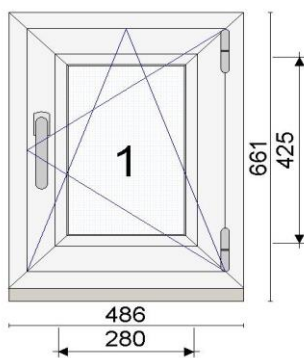

Hind 60 €/tk

Kood: 681219/5, Kogus: 4 tk
Värv: White
Profiilisüsteem bluEvolution 82 AD
Alusprofiil 30mm NP8020
Leng 73mm HO8020S
Veeavad ees
Raam 85mm HO8520S
Avanemine: DKR - pöörd-kald parem
MACO Käepide Rhapsody Weiß
Klaaspakett (2x) 4-16Ar-4sel (Ug=1,1 W/m²K)
Mõõt: W=486;H=661;