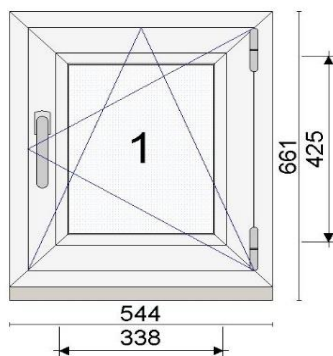

Hind 60 €/tk

Kood: 681219/1, Kogus: 2 tk
 Värv: White
 Profiilisüsteem bluEvolution 82 AD
 Alusprofiil 30mm NP8020
 Leng 73mm HO8020S
 Veeavad ees
 Raam 85mm HO8520S
 Avanemine: DKR - pöörd-kald parem
 MACO Käepide Rhapsody Weiß
 Klaaspakett (2x) 4-16Ar-4sel (Ug=1,1 W/m²K)
 Mõõt: W=630;H=660;

Hind 60 €

Kood: 681219/2, Kogus: 1 tk
 Värv: White
 Profiilisüsteem bluEvolution 82 AD
 Alusprofiil 30mm NP8020
 Leng 73mm HO8020S
 Veeavad ees
 Raam 85mm HO8520S
 Avanemine: DKL - pöörd-kald vasak
 MACO Käepide Rhapsody Weiß
 Klaaspakett (2x) 4-16Ar-4sel (Ug=1,1 W/m²K)
 Mõõt: W=631;H=686;

Hind 60 €/tk

Kood: 681219/3, Kogus: 4 tk
 Värv: White
 Profiilisüsteem bluEvolution 82 AD
 Alusprofiil 30mm NP8020
 Leng 73mm HO8020S
 Veeavad ees
 Raam 85mm HO8520S
 Avanemine: DKR - pöörd-kald parem
 MACO Käepide Rhapsody Weiß
 Klaaspakett (2x) 4-16Ar-4sel (Ug=1,1 W/m²K)
 Mõõt: W=544;H=661;