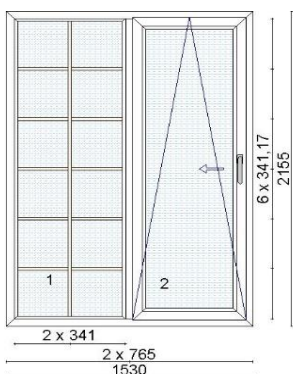

Hind 490 €

Kood: 11808002/3, Kogus: 1 tk, lükanduks (vaade seest)
Värv: 654 - valge
Profiilisüsteem EF Classic 70mm
Leng 70 mm 2501D
Post 90 mm 2422D
Raam 82mm 2511D
Iluliist 20 mm GL2013
Avanemine: PSKL - kald lükand vasak
Klaaspakett (2x) 4-16Ar TGIhall-4sel (Ug=1,1 W/m²K)