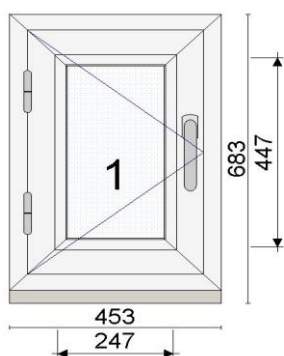

Hind 50 €

Kood: 681219/6, Kogus: 1 tk
Värv: White
Profiilisüsteem bluEvolution 82 AD
Alusprofiil 30mm NP8020
Leng 73mm HO8020S
Veeavad ees
Raam 85mm HO8520S
Avanemine: DL - pöörd vasak
MACO Käepide Rhapsody Weiß
Klaaspakett (2x) 4-16Ar-4sel (Ug=1,1 W/m²K)
Mõõt: W=453;H=683;