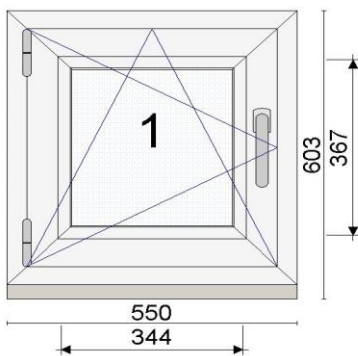

Hind 60 €

Kood: 681219/7, Kogus: 1 tk
Värv: White
Profiilisüsteem bluEvolution 82 AD
Alusprofiil 30mm NP8020
Leng 73mm HO8020S
Veeavad ees
Raam 85mm HO8520S
Avanemine: DKL - pöörd-kald vasak
MACO Käepide Rhapsody Weiß
Klaaspakett (2x) 4-16Ar-4sel (Ug=1,1 W/m²K)
Mõõt: W=550;H=603;