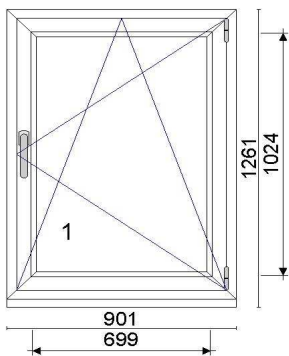

Hind 350 €

Kood: 692261/6, Kogus: 1 tk
Värv: valge
Profiilisüsteem 76 AD
Alusprofiil 35 mm
Leng 67 mm
Raam 78 mm
Avanemine: pöörd-kald parem
Klaaspakett 4-12Ar-6sel ($U_g=1,1 \text{ W/m}^2\text{K}$)