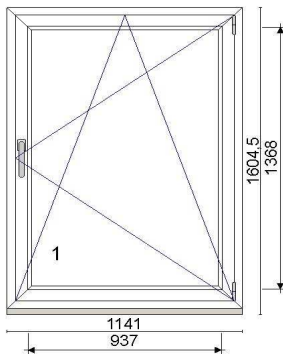

Raam 78 mm

Avanemine: pöörd-kald parem

Klaaspakett 4sel-18Ar-4-18Ar-4sel (Ug=0,5 W/m²K)

Hind 70 €

Hind 70 €

Kood: 692261/10, Kogus: 1 tk
Värv: valge
Profiilisüsteem 88 Plus
Alusprofiil 32,5 mm
Leng 76 mm
Raam 78 mm
Avanemine: pöörd-kald parem
Klaaspakett 4sel-18Ar-4-18Ar-4sel ($U_g=0,5$ W/m²K)