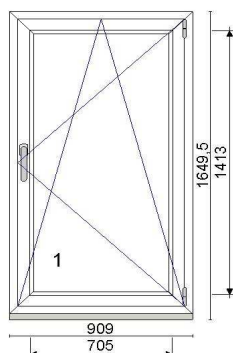

Kood: 692261/23, Kogus: 1 tk

Värv: valge

Profiilisüsteem 88 Plus

Alusprofiil 32,5 mm

Leng 76 mm

Raam 78 mm

Avanemine: pöörd-kald parem

Klaaspakett 4sel-18Ar-4-18Ar-4sel ($U_g=0,5$ W/m²K)

Hind 70 €