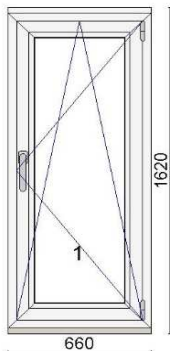

Kood: 678800, Kogus 1 tk
Värv: valge
Profiilisüsteem bluEvolution 82 AD
Alusprofiil 30mm NP8020
Üleväl laiendus 30mm NP8300
Leng 73mm HO8020S
Raam 85mm HO8520S
Klaaspakett 4-16Ar-4sel (Ug=1,1 W/m²K)

Hind 50 €