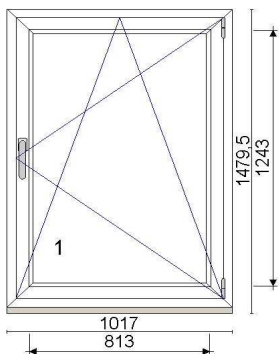

Hind 70 €

Kood: 692261/12, Kogus: 1 tk
Värv: valge
Profiilisüsteem 88 Plus
Alusprofiil 32,5 mm
Leng 76 mm
Raam 78 mm
Avanemine: pöörd-kald parem
Klaaspakett 4sel-18Ar-4-18Ar-4sel ($U_g=0,5$ W/m²K)