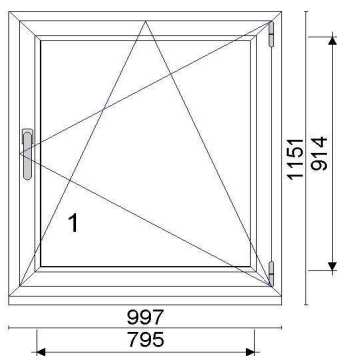

Hind 70 €

Kood: 691855/3, Kogus 1 tk
Värv: valge
Profiilisüsteem 76 AD
Alusprofiil 35 mm 76753
Leng 67 mm 76101
Raam 78mm 76201
Avanemine: DKR - pöörd-kald ülevalt
Klaaspakett 4-16Ar-4sel (Ug=1,1 W/m²K)