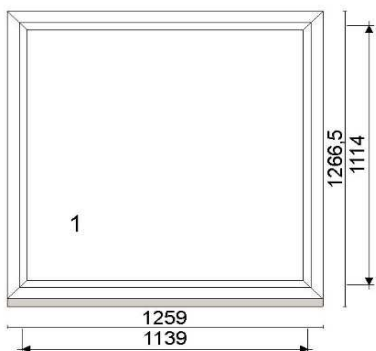

Kood: 692261/14, Kogus: 1 tk
Värv: valge
Profiilisüsteem 88 Plus
Alusprofiil 32,5 mm
Leng 76 mm
Klaaspakett 4sel-18Ar-4-18Ar-4sel ($U_g=0,5 \text{ W/m}^2\text{K}$)

Hind 70 €