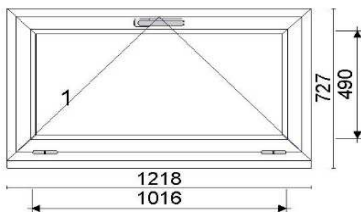

Kood: 691855/1, Kogus 1 tk
Värv: valge
Profiilisüsteem 76 AD
Alusprofiil 35 mm 76753
Leng 67 mm 76101
Raam 78mm 76201
Avanemine: KIPP - kald ülevalt
Klaaspakett 4-16Ar-4sel (Ug=1,1 W/m²K)

Hind 55 €