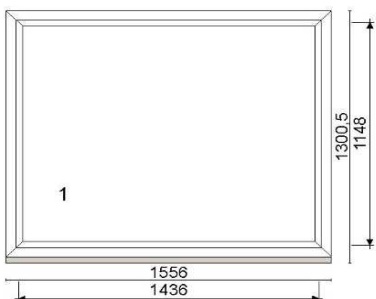

Kood: 692261/17, Kogus: 1 tk
Värv: valge
Profiilisüsteem 88 Plus
Alusprofiil 32,5 mm
Leng 76 mm
Klaaspakett 4sel-18Ar-4-18Ar-4sel ($U_g=0,5 \text{ W/m}^2\text{K}$)

Hind 70 €