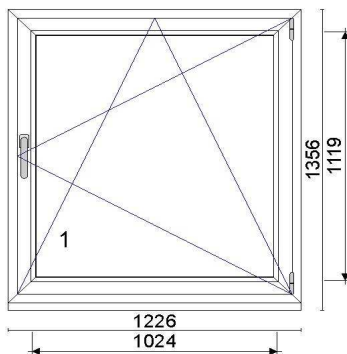

Leng 67 mm 76101

Post 84 mm 76301

Iluliist 46 mm GL468

Raam 78mm 76201

Avanemine: DKR - pöörd-kald parem

Klaaspakett 4sel-18Ar-4-18Ar-4sel (Ug=0,5 W/m²K)

Hind 250 €/tk

Kood: 692261/5, Kogus: 1 tk

Värv: valge

Profiilisüsteem 76 AD

Alusprofiil 35 mm

Leng 67 mm

Raam 78 mm

Avanemine: pöörd-kald parem

Klaaspakett 4-12Ar-6sel (Ug=1,1 W/m²K)

Hind 70 €