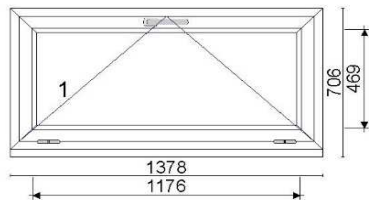

Kood: 692261/3, Kogus: 1 tk

Värv: valge

Profiilisüsteem 76 AD

Alusprofiil 35 mm

Leng 67 mm

Raam 78 mm

Avanemine: kald ülevalt

Klaaspakett 4-12Ar-6sel (Ug=1,1 W/m²K)

Hind 70 €