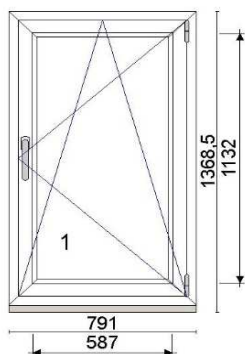

Kood: 692261/16, Kogus: 1 tk
Värv: valge
Profiilisüsteem 88 Plus
Alusprofiil 32,5 mm
Leng 76 mm
Raam 78 mm
Avanemine: pöörd-kald parem
Klaaspakett 4sel-18Ar-4-18Ar-4sel ($U_g=0,5 \text{ W/m}^2\text{K}$)

Hind 70 €