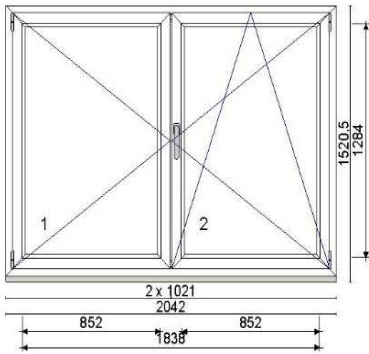

Kood: 692261/4, Kogus: 1 tk

Värv: valge

Profiilisüsteem 88 Plus

Alusprofiil 32,5 mm

Leng 76 mm

Raam 78 mm

Avanemine: pöörd vasak stulp

Avanemine: pöörd-kald parem

Klaaspakett 4sel-18Ar-4-18Ar-4sel (Ug=0,5 W/m²K)

Hind 150 €