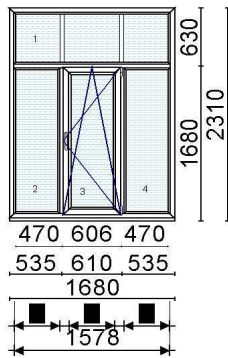

Kood: 631431, Kogus: 2 tk

Värv:654 - valge

Profiilisüsteem 76 AD

Alusprofiil 35 mm 76753

Leng 67 mm 76101

Post 84 mm 76301

Iluliist 46 mm GL468

Raam 78mm 76201

Avanemine: DKR - pöörd-kald parem

Klaaspakett 4sel-18Ar-4-18Ar-4sel (Ug=0,5 W/m²K)

Hind 250 €/tk