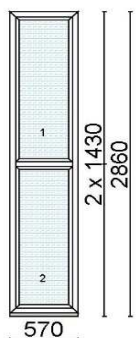

Kood: 587090, Kogus: 1 tk
 Värv:654 - valge
 Profiilisüsteem EF Classic 70mm
 Alusprofiil 30 mm 2655
 Leng 70 mm 2501D
 Post 84 mm 76301
 Illuüsti paketi väljas 45 mm GL4513
 Täidis PVC 24 mm (valge)
 Klaaspakett 4-16Ar-4sel (Ug=1,1 W/m²K)

Hind 80 €

Kood: 658068, Kogus: 1 tk
 Värv:654 - valge
 Profiilisüsteem 76 AD
 Leng 67 mm 76101
 Post 84 mm 76301
 Klaaspakett 6-12Ar-6sel (Ug=1,3 W/m²K)

Hind 180 €

Kood: 644925, Kogus: 1 tk
 Värv:234 - valge/dark oak FT- F1
 Profiilisüsteem 88plus
 Alusprofiil 32,5mm 6401
 Leng 76 mm 6201DD
 Post 98 mm 6221DD
 Klaaspakett 4sel-18Ar-4-18Ar-4sel (Ug=0,5 W/m²K)