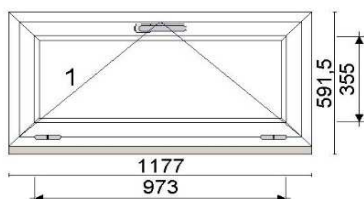

Hind 65 €

Kood: 691855/4, Kogus 1 tk
Värv: valge
Profiilisüsteem 88plus
Alusprofiil 32,5mm 6401
Leng 76 mm 6201DD
Raam 78 mm 6211DD
Avanemine: KIPP - kald ülevalt
Klaaspakett 4sel-18Ar-4-18Ar-4sel (Ug=0,5 W/m²K)