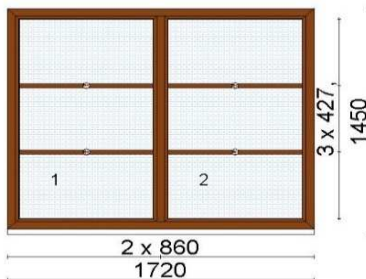

Värv: valge

Profiilisüsteem 76 AD

Alusprofiil 35 mm

Leng 67 mm

Raam 78 mm

Avanemine: pöörd-kald parem

Klaaspakett 4-12Ar-6sel (Ug=1,1 W/m²K)

Hind 70 €