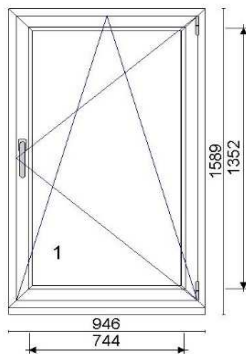

Kood: 692261/8, Kogus: 1 tk

Värv: valge

Profiilisüsteem 76 AD

Alusprofiil 35 mm

Leng 67 mm

Raam 78 mm

Avanemine: pöörd-kald parem

Klaaspakett 4-12Ar-6sel (Ug=1,1 W/m²K)

Hind 70 €