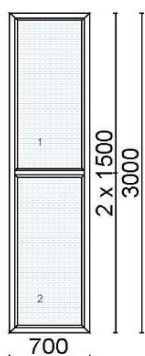

Kood: 587090, Kogus: 1 tk
Värv:654 - valge
Profiilisüsteem EF Classic 70mm
Alusprofiil 30 mm 2655
Leng 70 mm 2501D
Post 84 mm 76301
Illuüsti paketi väljas 45 mm GL4513
Täidis PVC 24 mm (valge)
Klaaspakett 4-16Ar-4sel (Ug=1,1 W/m²K)

Hind 80 €

Kood: 658068, Kogus: 1 tk
Värv:654 - valge
Profiilisüsteem 76 AD
Leng 67 mm 76101
Post 84 mm 76301
Klaaspakett 6-12Ar-6sel (Ug=1,3 W/m²K)

Hind 180 €

Kood: 644925, Kogus: 1 tk
Värv:234 - valge/dark oak FT- F1
Profiilisüsteem 88plus
Alusprofiil 32,5mm 6401
Leng 76 mm 6201DD
Post 98 mm 6221DD
Klaaspakett 4sel-18Ar-4-18Ar-4sel (Ug=0,5 W/m²K)

Hind 100 €

Kood: 664589, Kogus: 1 tk
Värv:Mahogany (26)
Profiilisüsteem bluEvolution 82 AD
Ühendus: NP8140 , Ühendus: ZF2110 "kont"
[1 - Leng_Aken_82]
Leng 73mm HO8020S
Veeavad ees
[2 - Leng_Aken_82]
Alusprofiil 30mm NP8020
Leng 73mm HO8020S
Staatikapost 96mm HO8310S
Klaaspakett 6sel-16Ar-4-14Ar-44.1sel (Ug=0,6 W/m²K)

Hind 120+150 €