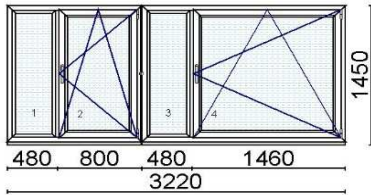

Kood: 677730, Kogus: 2 tk (vaade seest)

Värv:654 - valge

Profiilisüsteem 88plus

[1 - 2102]

Alusprofiil 32,5mm 6401

Ühendus: 8350 - liist 5 mm

Leng 76 mm 6201DD

Post 98 mm 6221DD

Raam 78 mm 6211DD

[2 - 2100]

Alusprofiil 32,5mm 6401

Leng 76 mm 6201DD

Post 98 mm 6221DD

Raam 78 mm 6211DD

Klaaspakett 4-16Ar-4sel (Ug=1,1 W/m²K)

Hind 300 €