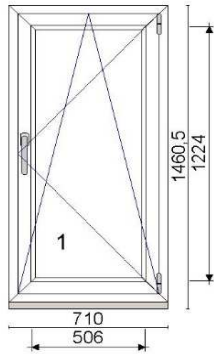

Raam 78 mm

Avanemine: pöörd-kald parem

Klaaspakett 4sel-18Ar-4-18Ar-4sel (Ug=0,5 W/m²K)

Hind 70 €

Hind 70 €

Kood: 692261/10, Kogus: 1 tk
Värv: valge
Profiilisüsteem 88 Plus
Alusprofiil 32,5 mm
Leng 76 mm
Raam 78 mm
Avanemine: pöörd-kald parem
Klaaspakett 4sel-18Ar-4-18Ar-4sel ($U_g=0,5$ W/m²K)