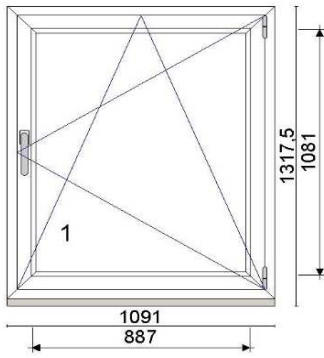

Hind 70 €

Kood: 692261/25, Kogus: 1 tk
Värv: valge
Profiilisüsteem 88 Plus
Alusprofiil 32,5 mm
Leng 76 mm
Raam 78 mm
Avanemine: pöörd-kald parem
Klaaspakett 4sel-18Ar-4-18Ar-4sel ($U_g=0,5 \text{ W/m}^2\text{K}$)