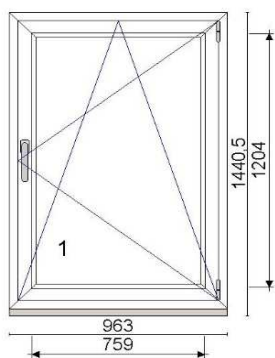

Hind 70 €

Kood: 692261/18, Kogus: 1 tk
Värv: valge
Profiilisüsteem 88 Plus
Alusprofiil 32,5 mm
Leng 76 mm
Raam 78 mm
Avanemine: pöörd-kald parem
Klaaspakett 4sel-18Ar-4-18Ar-4sel (Ug=0,5 W/m²K)