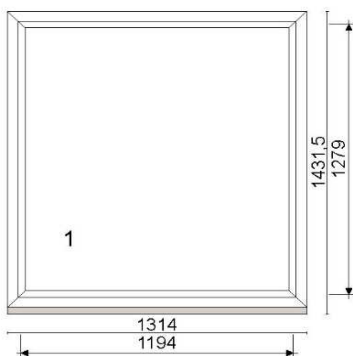

Kood: 692261/22, Kogus: 1 tk

Värv: valge

Profiilisüsteem 88 Plus

Alusprofiil 32,5 mm

Leng 76 mm

Klaaspakett 4sel-18Ar-4-18Ar-4sel ($U_g=0,5$ W/m²K)

Hind 70 €