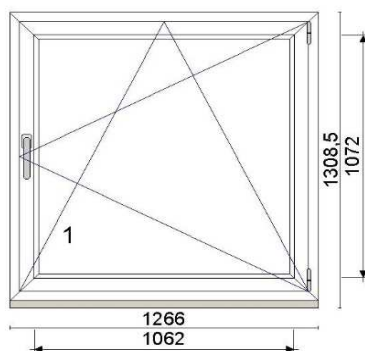

Hind 70 €

Kood: 692261/20, Kogus: 1 tk
Värv: valge
Profiilisüsteem 88 Plus
Alusprofiil 32,5 mm
Leng 76 mm
Raam 78 mm
Avanemine: pöörd-kald parem
Klaaspakett 4sel-18Ar-4-18Ar-4sel (Ug=0,5 W/m²K)