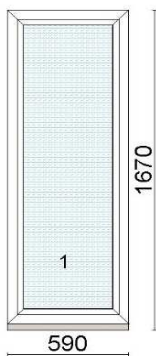

Kood: 636660, Kogus: 1 tk
Värv: 227 - valge/schokobraun
Profiilisüsteem 88plus
Alusprofiil 32,5mm 6401
Leng 76 mm 6201DD
Klaaspakett 4sel-18Ar-4-18Ar-4sel (Ug=0,5 W/m²K)

Hind 80 €