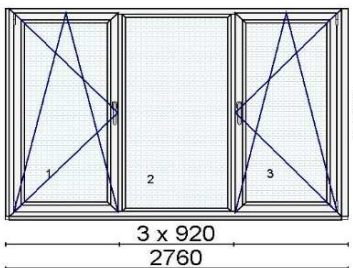

Hind 250 €

Kood: 666195, Kogus: 1 tk
Värv:valge/Black-Brown (71)
Profiilisüsteem bluEvolution 82 AD
Alusprofiil 30mm NP8020
Laiendus 30mm NP8300 , Lengilaiendus 50mm NP8500
Leng 73mm HO8020S
Post 96mm HO8320S
Raam 85mm HO8520S
Avanemine: DKL - pöörd-kald
Klaaspakett 4-16Ar-4sel ($U_g=1,1 \text{ W/m}^2\text{K}$)