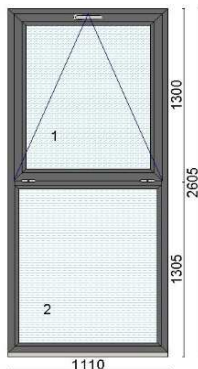

Kood: 665078/1, Kogus: 2 tk

Värv:88 - Anthracite grey /Satin

Profiilisüsteem bluEvolution 82 MD

Alusprofiil 30mm NP8020

Leng 73mm HO9020S

Post 96mm HO9320S

Raam 85mm HO8520S

Klaaspakett 6sel-18ArTGIm-4-16ArTGIm-4sel (Ug=0,5 W/m²K)

Hind 200 €

Kood: 665078, Kogus: 3 tk

Värv:88 - Anthracite grey /Satin

Profiilisüsteem bluEvolution 82 MD

Alusprofiil 30mm NP8020

Leng 73mm HO9020S

Post 96mm HO9320S

Raam 85mm HO8520S

Klaaspakett 6sel-18ArTGIm-4-16ArTGIm-4sel (Ug=0,5 W/m²K)

Hind 180 €