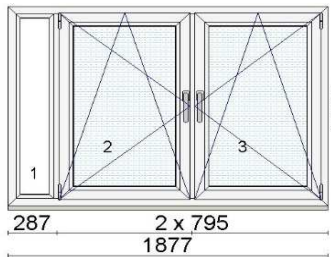

Avanemine: DKR - pöörd-kald parem

Klaaspakett 4sel-16Ar-4-16Ar-4sel (Ug=0,6 W/m²K)

Hind 250 €

Hind 70 €

Kood: 692261/25, Kogus: 1 tk
 Värv: valge
 Profiilisüsteem 88 Plus
 Alusprofiil 32,5 mm
 Leng 76 mm
 Raam 78 mm
 Avanemine: pöörd-kald parem
 Klaaspakett 4sel-18Ar-4-18Ar-4sel ($U_g=0,5 \text{ W/m}^2\text{K}$)