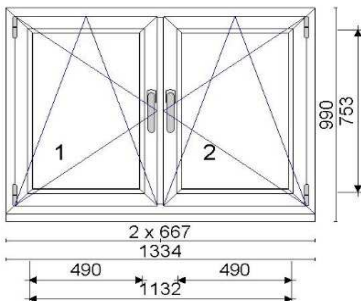

Kood: 691855/2, Kogus 1 tk
Värv: valge
Profiilisüsteem 76 AD
Alusprofiil 35 mm 76753
Leng 67 mm 76101
Raam 78mm 76201
Avanemine: DKL/R - pöörd-kald ülevalt
Klaaspakett 4-16Ar-4sel (Ug=1,1 W/m²K)

Hind 100 €