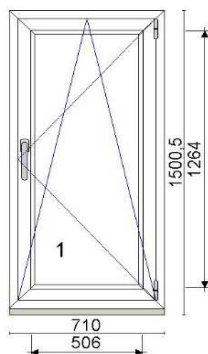

Kood: 692261/9, Kogus: 1 tk

Värv: valge

Profiilisüsteem 88 Plus

Alusprofiil 32,5 mm

Leng 76 mm

Raam 78 mm

Avanemine: pöörd-kald parem

Klaaspakett 4sel-18Ar-4-18Ar-4sel (Ug=0,5 W/m²K)

Hind 70 €