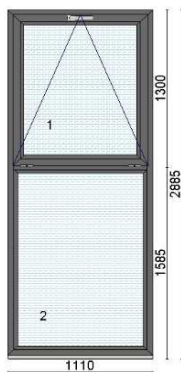

[2 - 2100]

Alusprofiil 32,5mm 6401

Leng 76 mm 6201DD

Post 98 mm 6221DD

Raam 78 mm 6211DD

Klaaspakett 4-16Ar-4sel (Ug=1,1 W/m²K)

Hind 300 €

Kood: 665078/1, Kogus: 2 tk