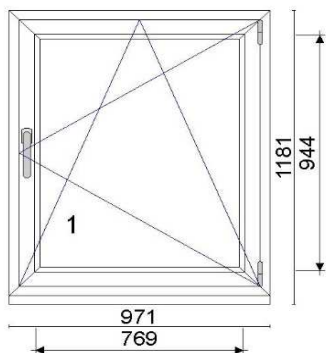

Hind 70 €

Kood: 692261/7, Kogus: 1 tk
Värv: valge
Profiilisüsteem 76 AD
Alusprofiil 35 mm
Leng 67 mm
Raam 78 mm
Avanemine: pöörd-kald parem
Klaaspakett 4-12Ar-6sel (Ug=1,1 W/m²K)