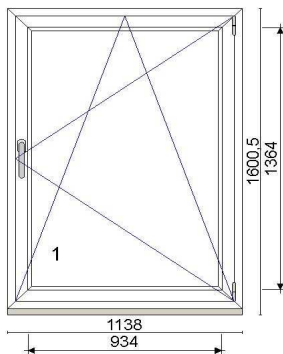

Hind 70 €

Kood: 692261/13, Kogus: 1 tk
Värv: valge
Profiilisüsteem 88 Plus
Alusprofiil 32,5 mm
Leng 76 mm
Raam 78 mm
Avanemine: pöörd-kald parem
Klaaspakett 4sel-18Ar-4-18Ar-4sel ($U_g=0,5$ W/m²K)