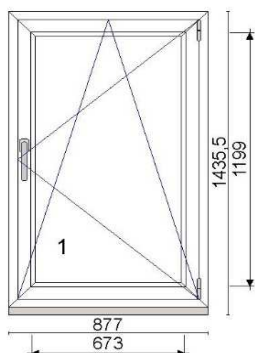

Kood: 692261/15, Kogus: 1 tk
Värv: valge
Profiilisüsteem 88 Plus
Alusprofiil 32,5 mm
Leng 76 mm
Raam 78 mm
Avanemine: pöörd-kald parem
Klaaspakett 4sel-18Ar-4-18Ar-4sel ($U_g=0,5 \text{ W/m}^2\text{K}$)

Hind 70 €