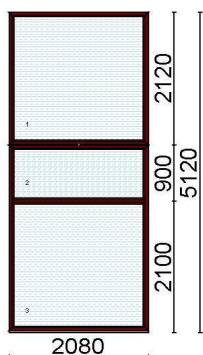

Kood: 644925, Kogus: 1 tk
Värv:234 - valge/dark oak FT- F1
Profiilisüsteem 88plus
Alusprofiil 32,5mm 6401
Leng 76 mm 6201DD
Post 98 mm 6221DD
Klaaspakett 4sel-18Ar-4-18Ar-4sel (Ug=0,5 W/m²K)

Hind 100 €