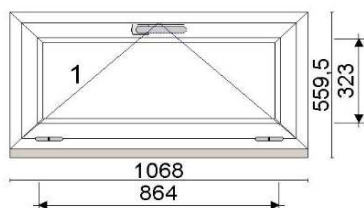

Hind 65 €

Kood: 691855/4, Kogus 1 tk
 Värv: valge
 Profiilisüsteem 88plus
 Alusprofiil 32,5mm 6401
 Leng 76 mm 6201DD
 Raam 78 mm 6211DD
 Avanemine: KIPP - kald ülevalt
 Klaaspakett 4sel-18Ar-4-18Ar-4sel (Ug=0,5 W/m²K)