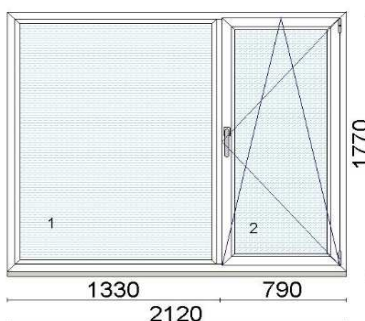

Kood: 597778, Kogus: 1 tk

Värv:216 - valge/anthrazitgrau

Profiilisüsteem 88plus

Alusprofiil 32,5mm 6401

Leng 76 mm 6201DD

Post 98 mm 6221DD

Raam 78 mm 6211DD

Avanemine: DKR - pöörd-kald parem

Klaaspakett 4sel-16Ar-4-16Ar-4sel (Ug=0,6 W/m²K)

Hind 250 €