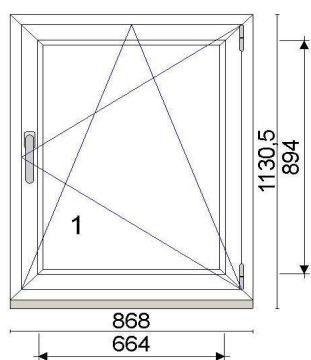

Värv: valge

Profiilisüsteem 88 Plus

Alusprofiil 32,5 mm

Leng 76 mm

Raam 78 mm

Avanemine: pöörd-kald parem

Klaaspakett 4sel-18Ar-4-18Ar-4sel ($U_g=0,5$ W/m²K)

Hind 70 €