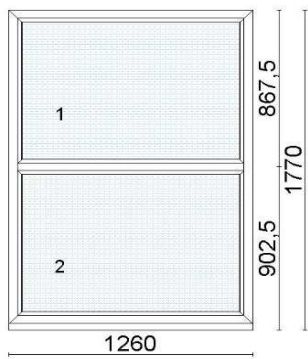

Kood: 628337, Kogus: 1 tk
Värv: 2AG - valge/Anthrazitgrau glatt
Profiilisüsteem 76 AD
Alusprofiil 35 mm 76753
Leng 76 mm 76101
Post 84 mm 76301
Klaaspakett 4hall-16Ar TGI must-4sel (Ug=1,1 W/m²K)

Hind 120 €