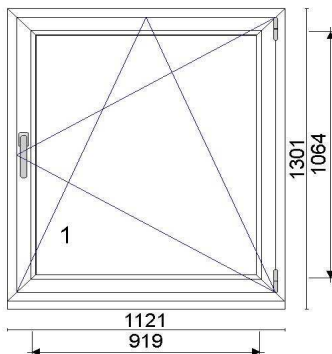

Kood: 678800, Kogus 1 tk
Värv: valge
Profiilisüsteem bluEvolution 82 AD
Alusprofiil 30mm NP8020
Üleväl laiendus 30mm NP8300
Leng 73mm HO8020S
Raam 85mm HO8520S
Klaaspakett 4-16Ar-4sel (Ug=1,1 W/m²K)

Hind 50 €