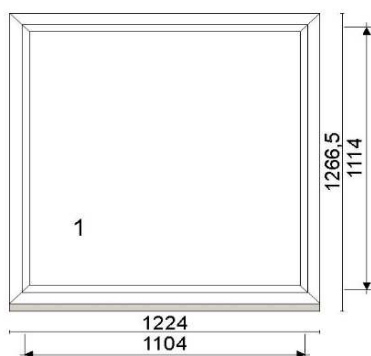

Hind 70 €

Kood: 692261/17, Kogus: 1 tk
 Värv: valge
 Profiilisüsteem 88 Plus
 Alusprofiil 32,5 mm
 Leng 76 mm
 Klaaspakett 4sel-18Ar-4-18Ar-4sel ($U_g=0,5 \text{ W/m}^2\text{K}$)

Hind 70 €

Hind 70 €

Kood: 692261/18, Kogus: 1 tk
 Värv: valge
 Profiilisüsteem 88 Plus
 Alusprofiil 32,5 mm
 Leng 76 mm
 Raam 78 mm
 Avanemine: pöörd-kald parem
 Klaaspakett 4sel-18Ar-4-18Ar-4sel (Ug=0,5 W/m²K)