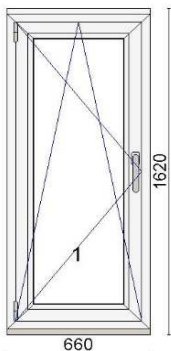

Kood: 665607, Kogus: 21 tk (vaade seest)
Värv:valge/Anthracite grey (70)
Profiilisüsteem bluEvolution 82 AD
Alusprofiil 30mm NP8020
Leng 73mm HO8020S
Tuulutus: Titon S13
Post 96mm HO8320S
Raam 85mm HO8520S
Klaaspakett 4sel-18Ar-4-18Ar-4sel (Ug=0,5 W/m²K)

Hind 250 €

Kood: 678800, Kogus 1 tk
Värv: valge
Profiilisüsteem bluEvolution 82 AD
Alusprofiil 30mm NP8020
Üleväl laiendus 30mm NP8300
Leng 73mm HO8020S
Raam 85mm HO8520S
Klaaspakett 4-16Ar-4sel (Ug=1,1 W/m²K)

Hind 50 €

Kood: 678800, Kogus 1 tk
Värv: valge
Profiilisüsteem bluEvolution 82 AD
Alusprofiil 30mm NP8020
Üleväl laiendus 30mm NP8300
Leng 73mm HO8020S
Raam 85mm HO8520S
Klaaspakett 4-16Ar-4sel (Ug=1,1 W/m²K)

Hind 50 €

Kood: 692261/1, Kogus: 1 tk
Värv: valge
Profiilisüsteem 76 AD
Alusprofiil 35 mm
Leng 67 mm
Raam 78 mm
Avanemine: pöörd-kald parem
Klaaspakett 4-12Ar-6sel (Ug=1,1 W/m²K)

Hind 70 €