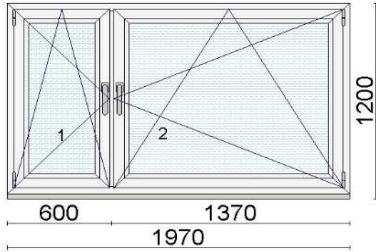

Kood: 665607, Kogus: 21 tk (vaade seest)
Värv:valge/Anthracite grey (70)
Profiilisüsteem bluEvolution 82 AD
Alusprofiil 30mm NP8020
Leng 73mm HO8020S
Tuulutus: Titon S13
Post 96mm HO8320S
Raam 85mm HO8520S
Klaaspakett 4sel-18Ar-4-18Ar-4sel (Ug=0,5 W/m²K)

Hind 250 €