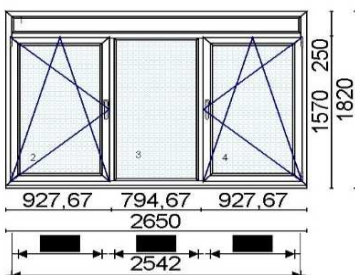

Kood: 612440, Kogus: 1 tk

Värv:654 - valge

Profiilisüsteem EF Classic 70mm

Alusprofiil 30 mm 2655

Leng 70 mm 2501D

Post 90 mm 2422D

Raam 82mm 2511D

Avanemine: DKL - pöörd-kald vasak

Täidised PVC 24 mm (valge/maronibraun)

Klaaspakett 4-16Ar-4sel (Ug=1,1 W/m²K)

Hind 250 €