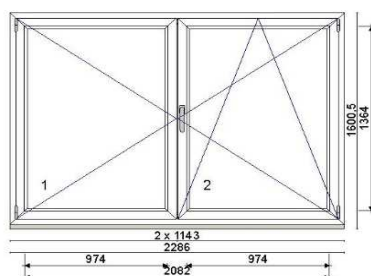

Hind 150 €

Kood: 692261/21, Kogus: 1 tk
Värv: valge
Profiilisüsteem 88 Plus
Alusprofiil 32,5 mm
Leng 76 mm
Raam 78 mm
Avanemine: pöörd vasak stulp
Avanemine: pöörd-kald parem
Klaaspakett 4sel-18Ar-4-18Ar-4sel (Ug=0,5 W/m²K)